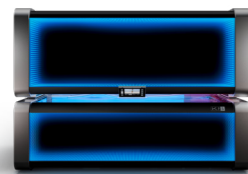

K9S

DEKOR & LAMPENSTEUERUNG

PREIS OHNE MWST. IN EURO

68.395,-

K9S | InfinityMirror

TWIN POWER
(160W/120W)

ULTRA POWER
(160W/180W)

68.395,-

CHASSIS FARBEN

Magic Silver

Copper Rose

Wonder White

UV-KOMPONENTEN UND LEISTUNG

Nennleistung

min 9,7 kW / max. 12,3 (mit Klima)

K9S vitaSun

Ausstattung	27 x pureSunlight Röhre (170 cm & 190 cm)	max. 200 W
	13 x blueSunlight Röhre (170 cm & 190 cm)	max. 200 W
	12 x smartSunlight Röhre (170 cm & 190 cm)	max. 200 W
	6 x SunSphere Pro Facials	max. 120 W
	2 x SunSphere Shoulders	max. 20 W
	>1000 x Nano Beauty LEDs	
	>1000 x Nano Blaue LEDs	

K9S extraSun

Ausstattung	46 x pureSunlight Röhre (170 cm & 190 cm)	max. 200 W
	6 x extraSunlight Röhre (170 cm & 190 cm)	max. 200 W
	6 x SunSphere Pro Facials	max. 120 W
	2 x SunSphere Shoulders	max. 20 W
	>2000 x Nano Beauty LEDs	

K9S hybridSun

Ausstattung	32 x pureSunlight Röhre (170 cm & 190 cm)	max. 200 W
	20 x smartSunlight Röhre (170 cm & 190 cm)	max. 200 W
	6 x SunSphere Pro Facials	max. 120 W
	2 x SunSphere Shoulders	max. 20 W
	>2000 x Nano Beauty LEDs