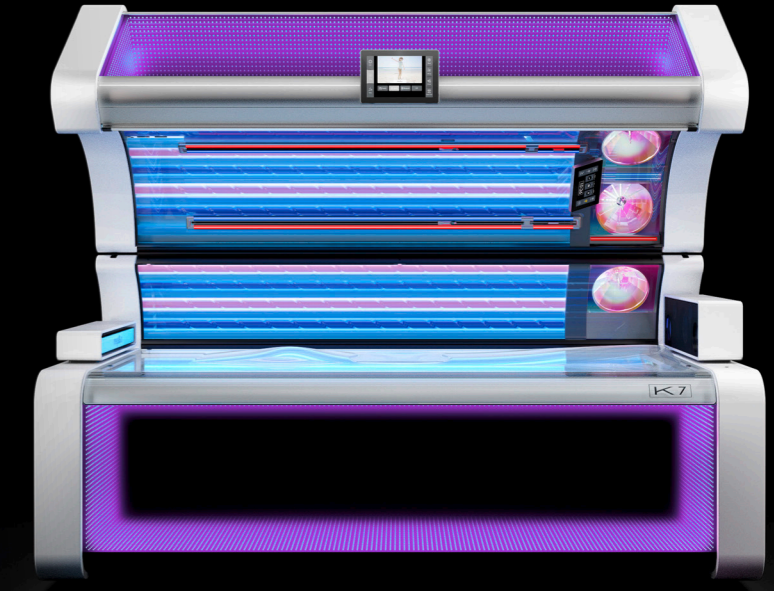

LIGHTSELECT

Starkes Design trifft innovative Technologie.

Eine unvergleichliche Form- und Lichtsprache passt sich an jedes Studio-Design an. Die von KBL perfekt abgestimmten UV-Spektren regen die Vitamin D Bildung an, umschmeicheln die Haut mit Rotlicht, stärken das Immunsystem und verleihen eine natürliche Bräune. Du hast die Wahl.

K7S

Infinity Mirror | extraSun

K6S

Infinity Mirror | hybridSun

K7

Infinity Mirror | vitaSun

Abmessungen (für K7S, K6S, K7, K6 & K5)

Länge x Breite x Höhe

Geschlossen: 2.300 mm x 1.349 mm x 1.397 mm

Geöffnet: 2.300 mm x 1.271 mm x 1.947 mm

Höhe mit Abluft: 2.096 mm