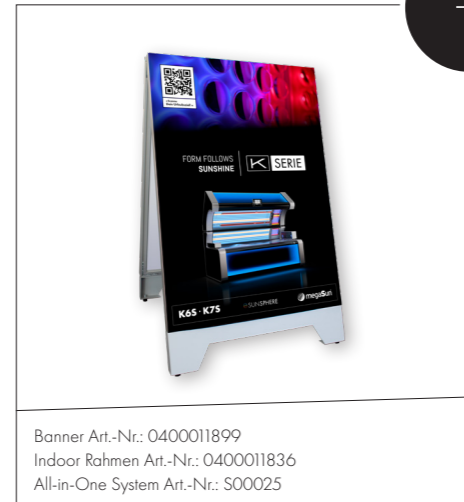

VE
1

**KUNDENSTOPPER
K6S · K7S SUNSPHERE**

92,00 €* | Banner | 60,0 x 85,0 cm | DIN A1
107,00 €* | Indoor Rahmen
199,00 €* | All-in-One System