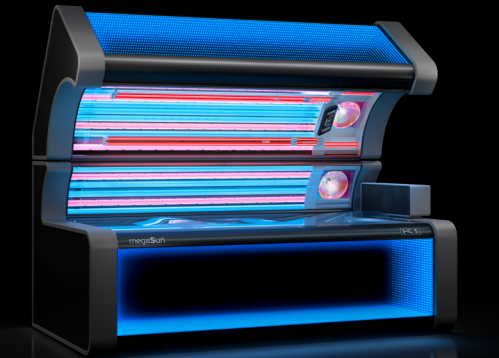

K5

DEKOR UND LAMPENSTEUERUNG

PREIS OHNE MWST. IN EURO

electronic Power

K5 | InfinityMirror

SUPER POWER
(100W/120W)

27.895,-

TWIN POWER
(160W/120W)

28.995,-

ULTRA POWER
(160W/180W)

K5 | LightArt Acryl

SUPER POWER
(100W/120W)

26.995,-

TWIN POWER
(160W/120W)

28.095,-

ULTRA POWER
(160W/180W)

CHASSIS FARBE

Stone Grey

UV-KOMPONENTEN UND LEISTUNG

Nennleistung

min 7,1 kW / max. 10,5 (mit Klima)

K5 extraSun

Ausstattung	36 x pureSunlight Röhre	max. 180 W
	2 x extraSunlight Röhre	max. 180 W
	3 x pureFacials	max. 700 W
	>2000 x Nano Beauty LEDs	

K5 hybridSun

Ausstattung	24 x pureSunlight Röhre	max. 180 W
	14 x smartSunlight Röhre	max. 180 W
	3 x pureFacials	max. 700 W
	>2000 x Nano Beauty LEDs	

K5 pureSun

Ausstattung	38 x pureSunlight Röhre	max. 180 W
	3 x pureFacials	max. 700 W
	>2000 x Nano Beauty LEDs	

SERIENAUSSTATTUNG

pureFacials

Beauty
Booster
Pro

LightSelect

7\"/>

AirBreeze
Body

AirBreeze
Face

Ethernet

KBL 8

Wireless
Charging

WLAN

PAKET

PREIS OHNE MWST. IN EURO

Air
Condition

Klima Paket

2.420,-

3D Soundbar

Web
Radio

VoiceAssist

Bluetooth

Sound Paket

1.415,-

ZUBEHÖR

PREIS OHNE MWST. IN EURO

• Zentralabluftstutzen	560,-
• Abluftschlauch (Ø 300 mm, Länge 3m, 2 Schlauchschellen)	145,-
• Warmluftrückführung	280,-
• megaTimer	350,-
• Transport und Montage (innerhalb Deutschlands wird eine Hilfskraft gestellt)	1.350,-

ab 27.895,-
PREIS OHNE MWST. IN EURO

*Optionales Feature