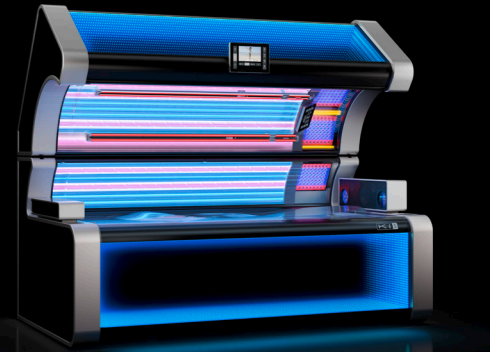

SERIENAUSSTATTUNG

PAKET

PREIS OHNE MWST. IN EURO

Lüfter
Fußbereich

Lüfter

295,-

ab 43.845,-
PREIS OHNE MWST. IN EURO

ZUBEHÖR