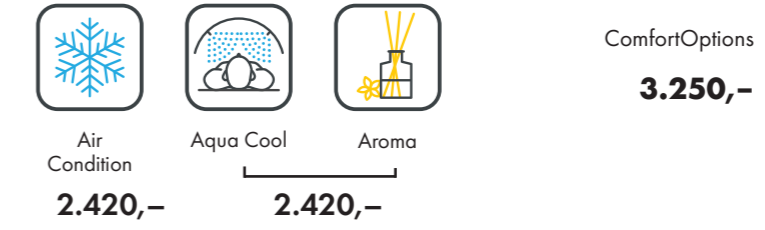

PAKET

PREIS OHNE MWST. IN EURO