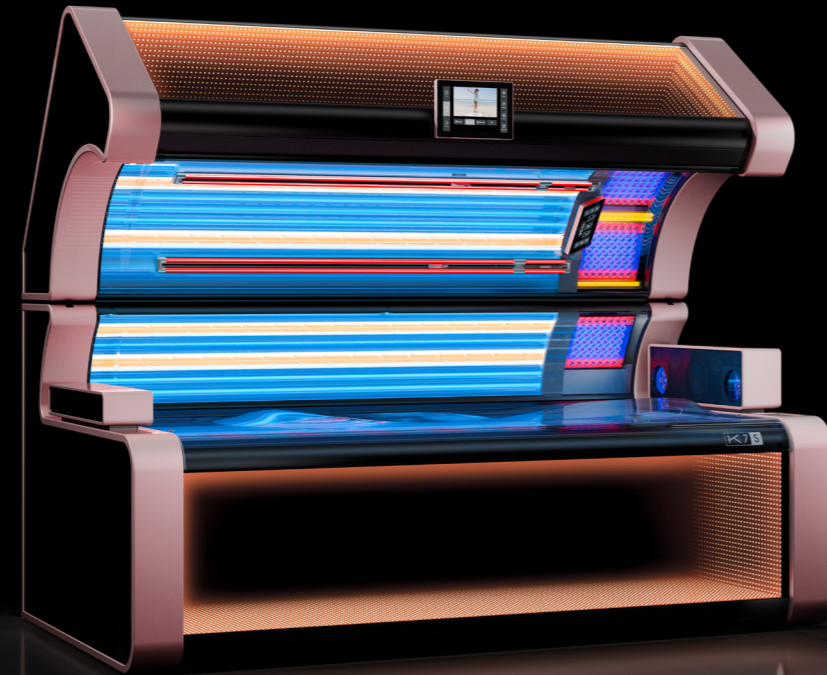

LIGHTSELECT

Starkes Design trifft innovative Technologie.

Eine unvergleichliche Form- und Lichtsprache passt sich an jedes Studio-Design an. Die von KBL perfekt abgestimmten UV-Spektren regen die Vitamin D Bildung an, umschmeicheln die Haut mit Rotlicht, stärken das Immunsystem und verleihen eine natürliche Bräune. Du hast die Wahl.

K7S

Infinity Mirror | extraSun

K6S

Infinity Mirror | hybridSun

K7

Infinity Mirror | vitaSun

Abmessungen (für K7S, K6S, K7, K6 & K5)

Länge x Breite x Höhe

Geschlossen: 2.300 mm x 1.349 mm x 1.397 mm

Geöffnet: 2.300 mm x 1.271 mm x 1.947 mm

Höhe mit Abluft: 2.096 mm