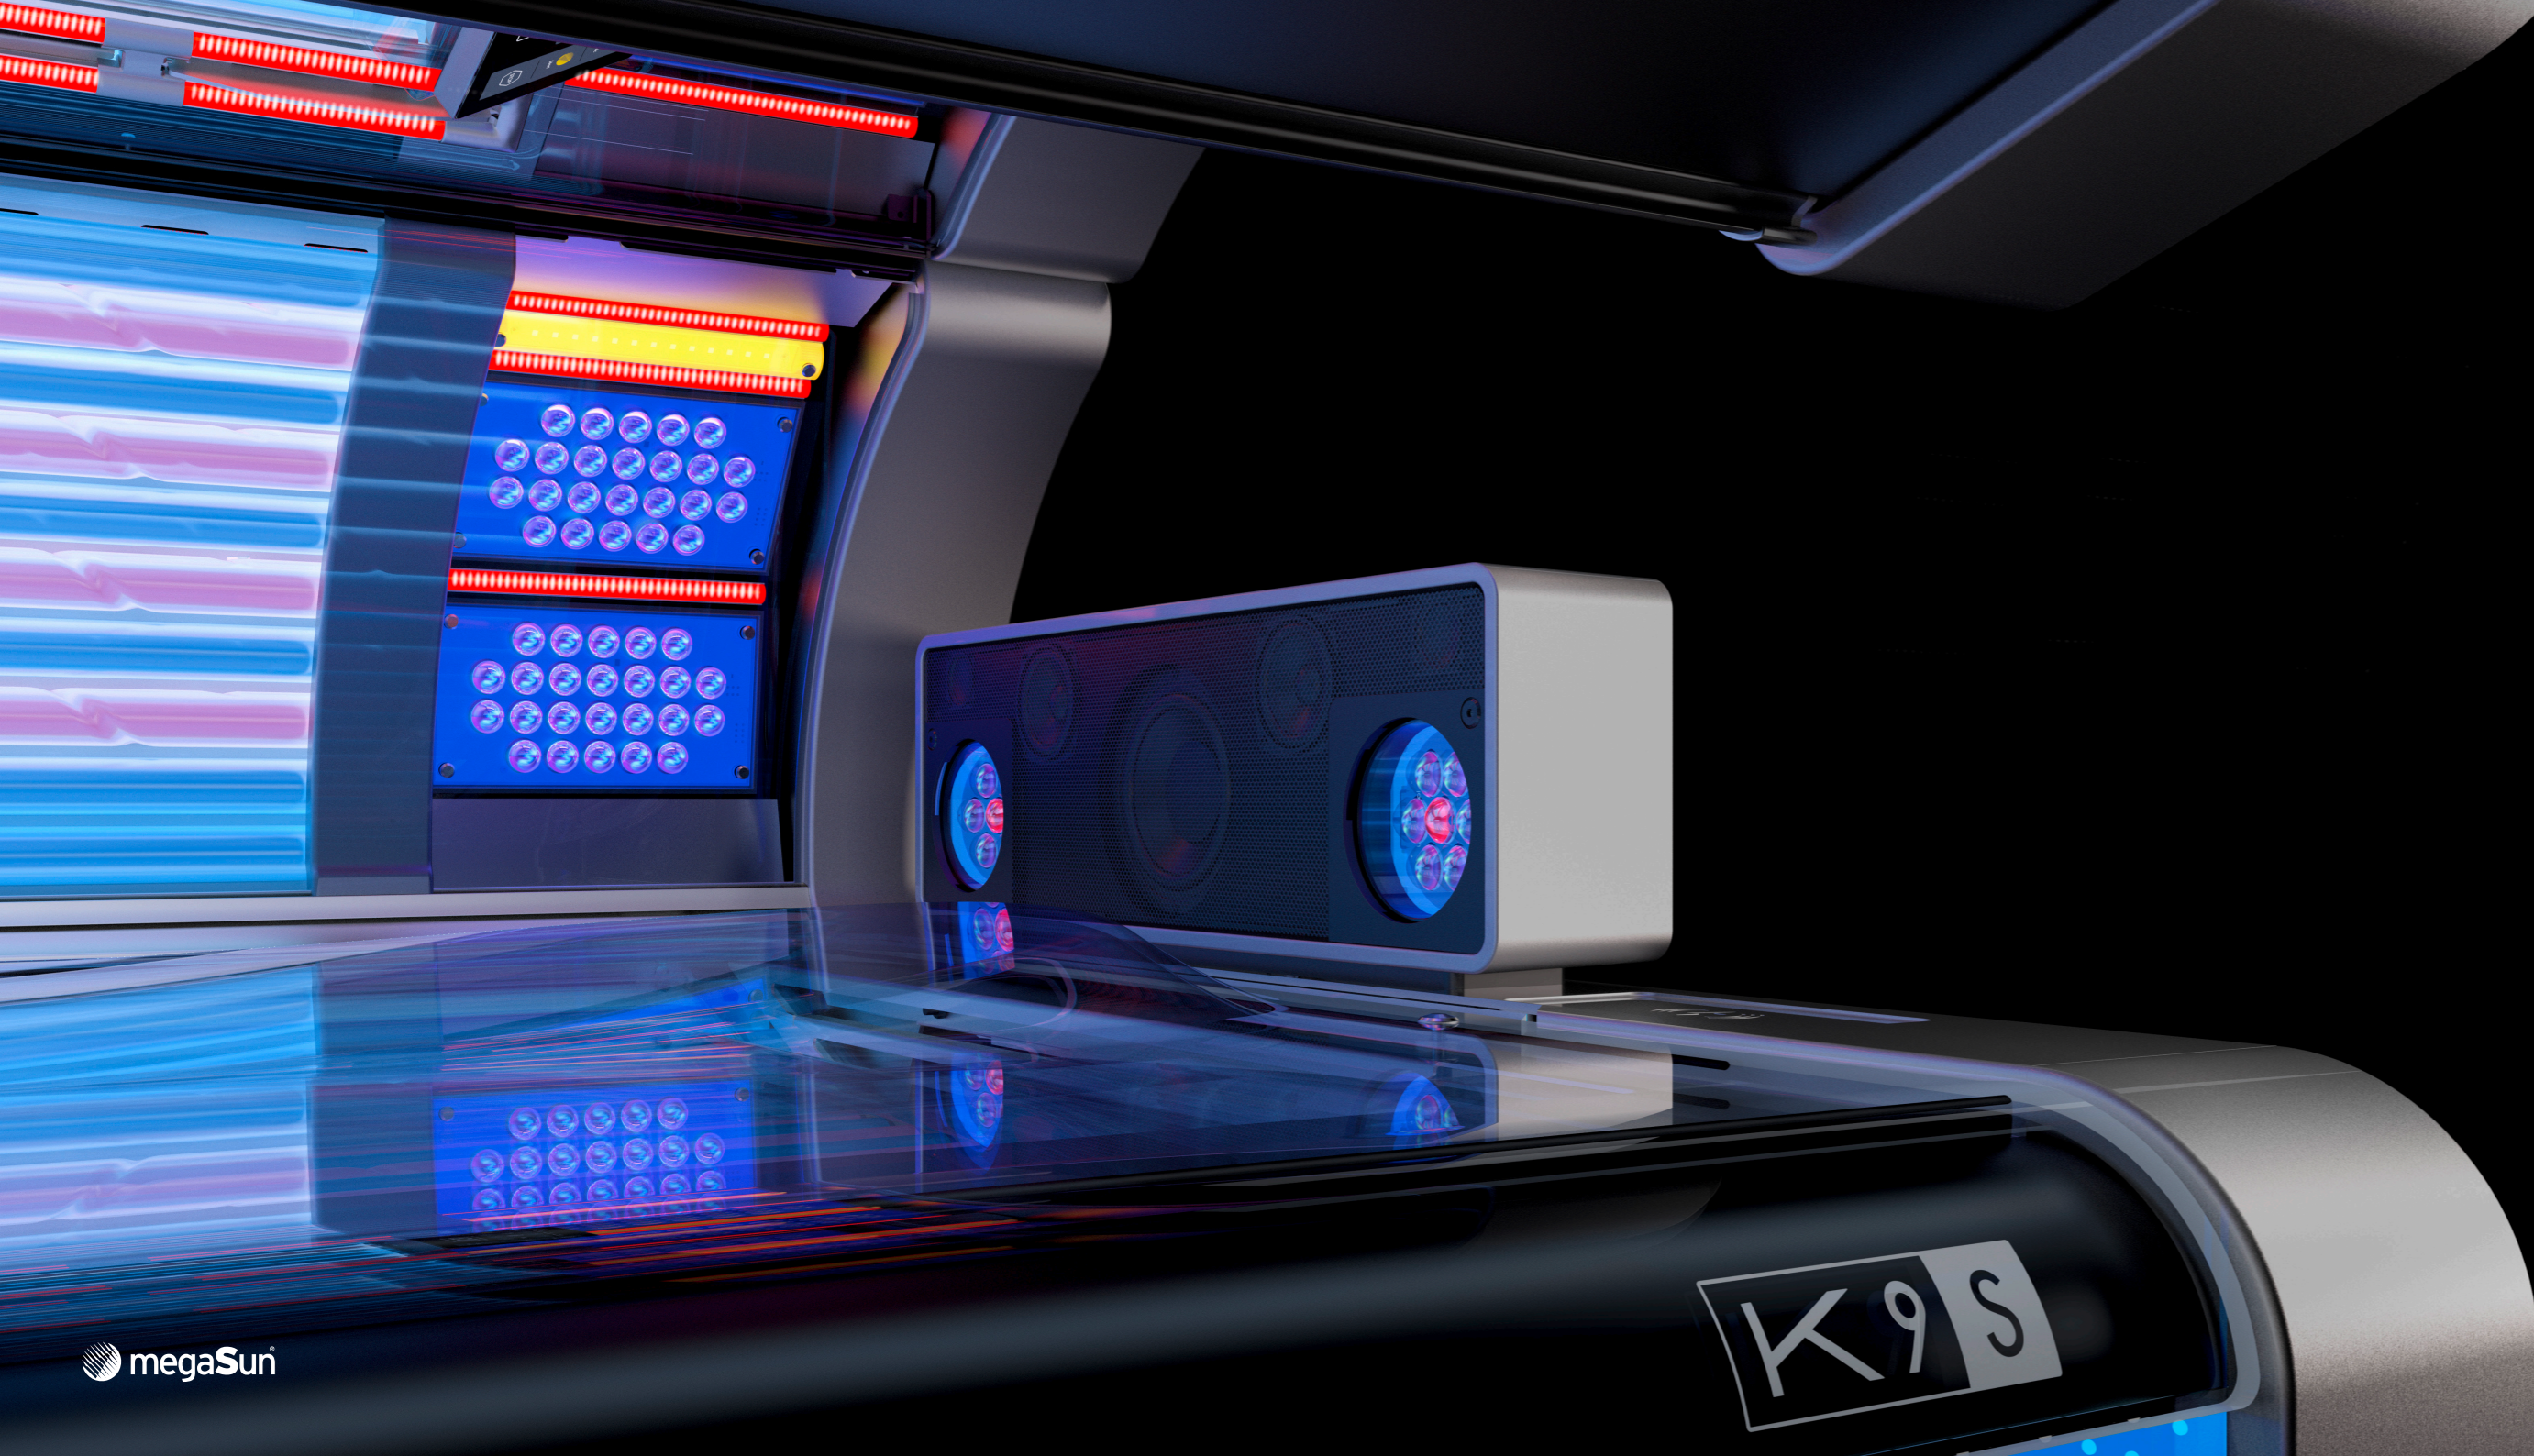

PREISLISTE · APRIL 2024

SERIE

LEUCHTEND.
EFFIZIENT. DYNAMISCH.

Mit der K7 setzte KBL den Grundstein der K-Serie. Atemberaubendes Design und innovative Technik ebneten den Weg für die Vorstellung des neuen Top-Modells K9S. Die neue SunSphere Pro Technologie geht einen weiteren Schritt in die Zukunft. Zum ersten Mal kommen UVB-LEDs in einem Solarium zum Einsatz und ersetzen im Gesichts- und Dekolletébereich die herkömmlichen T5 Lampen.

Abmessungen (in Millimeter) Länge x Breite x Höhe

Geschlossen:	2.300 mm x 1.480 mm x 1.600 mm
Geöffnet:	2.300 mm x 1.400 mm x 2.232 mm

SUNSPHERE PRO

DER WELTWEIT ERSTE FULL-LED-FACIAL MIT **UVB-LEDs**.

JETZT NEU!
SUNSPHERE PRO
LEISTUNGS-
OPTIMIERT

SPEKTRAL-UPGRADE

Für ein Maximum an Direktpigmentierung steht die neue Variante der SunSphere Pro. Mit Hilfe einer spektralen Anpassung erzielt das neue System eine Leistungssteigerung von 30% und sorgt für noch mehr Bräunungsleistung im Gesichts- und Dekolletébereich.