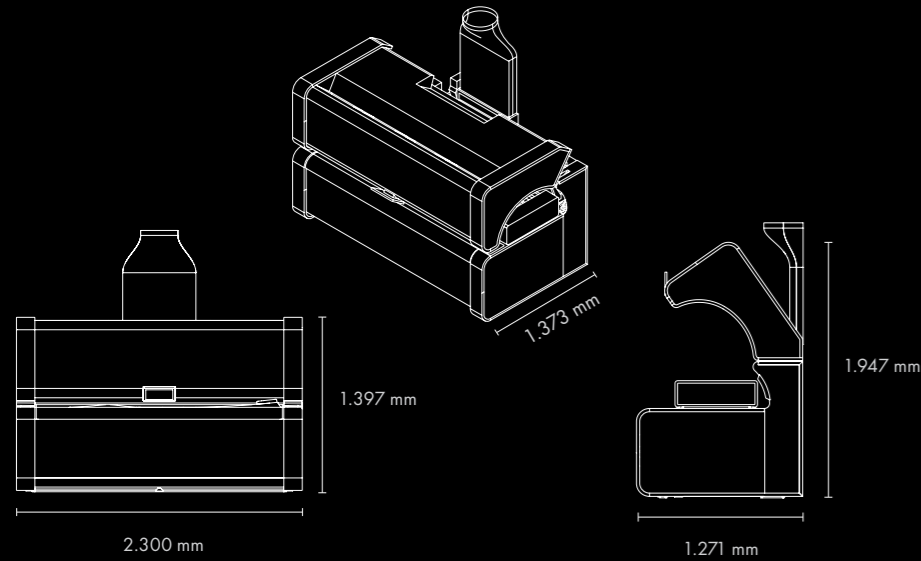

K7S

Infinity Mirror | extraSun

K6S

Infinity Mirror | hybridSun

K7

Infinity Mirror | vitaSun

Abmessungen (für K7S, K6S, K7, K6 & K5)

Länge x Breite x Höhe

Geschlossen: 2.300 mm x 1.349 mm x 1.397 mm

Geöffnet: 2.300 mm x 1.271 mm x 1.947 mm

Höhe mit Abluft: 2.096 mm

K7S

DEKOR UND LAMPENSTEUERUNG

PREIS OHNE MWST. IN EURO

47.745,-

K7S | InfinityMirror