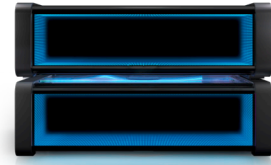

K5

DEKOR UND LAMPENSTEUERUNG

PREIS OHNE MWST. IN EURO

electronic Power

K5 | InfinityMirror