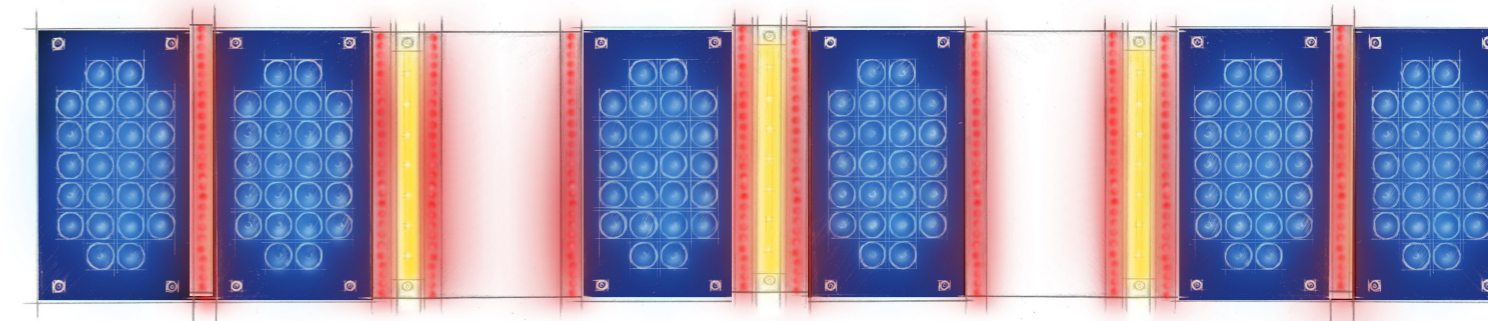

SUNSPHERE PRO

DER WELTWEIT ERSTE FULL-LED-FACIAL MIT **UVB-LEDs**.

JETZT NEU!
SUNSPHERE PRO
LEISTUNGS-
OPTIMIERT

SPEKTRAL-UPGRADE

Für ein Maximum an Direktpigmentierung steht die neue Variante der SunSphere Pro. Mit Hilfe einer spektralen Anpassung erzielt das neue System eine Leistungssteigerung von 30% und sorgt für noch mehr Bräunungsleistung im Gesichts- und Dekolletébereich.

EINE LED-TECHNOLOGIE SO INDIVIDUELL WIE NIE

PIGMENTDUNKLUNG

144 UVA LEDs mit Asphärischer Glaslinse

Schöne Bräune ganz nach Wunsch. 144 blaue UVA-LEDs garantieren eine optimal dosierbare Direktpigmentierung von Gesicht und Dekolleté.

VITAMIN D

21 UVB LEDs

Einen optimal ausbalancierten Pigment- und Vitamin D-Aufbau erreichen die 21 gelben UVB-LEDs. Ein ganz neues Bräunungsgefühl.

COLLAGEN - AUFBAU

850 Nano Beauty LEDs

Die BeautyBooster Pro pflegen Gesichts- und Dekolleté schon beim Sonnen und regen die Sauerstoffversorgung in der Haut an. Für einen wunderschönen Teint und ein samtweiches Hautgefühl.

EFFIZIENTE LEISTUNGSSTEIGERUNG

SunSphere Pro
Facials

Im Vergleich zu der bewährten SunSphere LED-Technologie, welche in der K6S, K7S und P9S für ideale Ausleuchtung sorgt, erzielt die SunSphere Pro Technologie der K9S eine noch bessere Bräunungs-Performance.