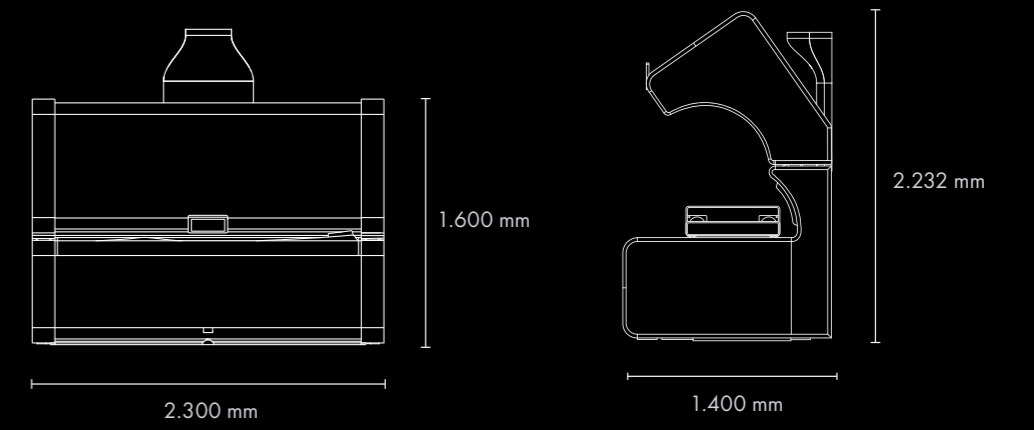

Abmessungen (in Millimeter) Länge x Breite x Höhe

Geschlossen:	2.300 mm x 1.480 mm x 1.600 mm
Geöffnet:	2.300 mm x 1.400 mm x 2.232 mm

SUNSPHERE PRO

DER WELTWEIT ERSTE FULL-LED-FACIAL MIT **UVB-LEDs**.

JETZT NEU!
SUNSPHERE PRO
LEISTUNGS-
OPTIMIERT