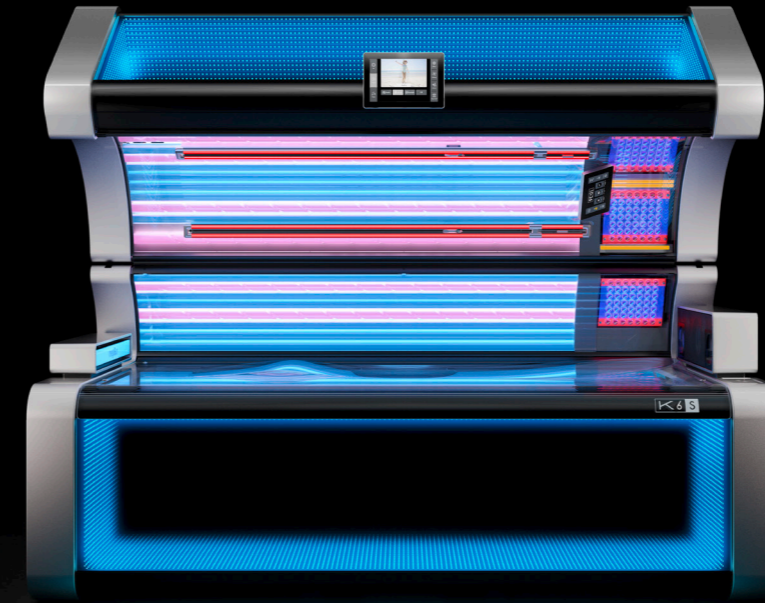

LIGHTSELECT

Starkes Design trifft innovative Technologie.

Eine unvergleichliche Form- und Lichtsprache passt sich an jedes Studio-Design an. Die von KBL perfekt abgestimmten UV-Spektren regen die Vitamin D Bildung an, umschmeicheln die Haut mit Rotlicht, stärken das Immunsystem und verleihen eine natürliche Bräune. Du hast die Wahl.

K7S

Infinity Mirror | extraSun

K6S

Infinity Mirror | hybridSun

K7

Infinity Mirror | vitaSun

Abmessungen (für K7S, K6S, K7, K6 & K5)

Länge x Breite x Höhe

Geschlossen: 2.300 mm x 1.349 mm x 1.397 mm

Geöffnet: 2.300 mm x 1.271 mm x 1.947 mm

Höhe mit Abluft: 2.096 mm