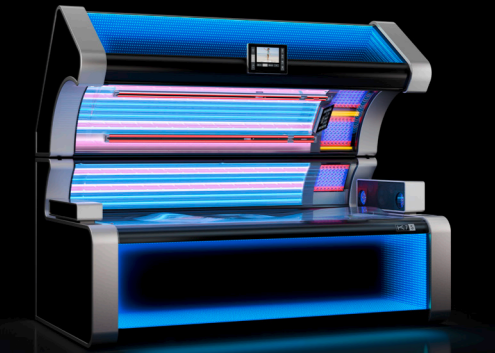

ZUBEHÖR

PREIS OHNE MWST. IN EURO

• Zentralabluftstutzen	560,-
• Abluftschlauch (Ø 300 mm, Länge 3m, 2 Schlauchschellen)	145,-
• Warmluftrückführung	280,-
• megaTimer	350,-
• Transport und Montage (innerhalb Deutschlands wird eine Hilfskraft gestellt)	1.350,-

ab 47.745,-
PREIS OHNE MWST. IN EURO