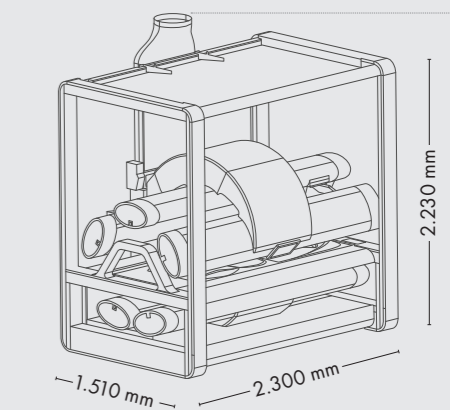

GERÄTEABMESSUNGEN

in mm (LÄNGE x BREITE x HÖHE)

K11 Air

2.300 mm x 1.411 mm x 1.940 mm* (geöffnet)
2.300 mm x 1.452 mm x 1.580 mm* (geschlossen)

K11 Air LOFT

2.300 mm x 1.510 mm x 2.230 mm*

JE SEITE MÜSSEN 50 MM SEITENABSTAND VORHANDEN SEIN.