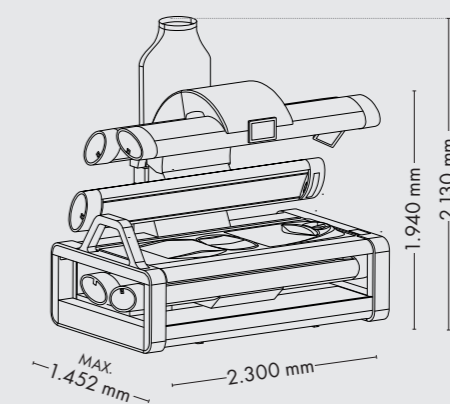

PREIS OHNE MWST. IN EURO

+		1.620,-
+		1.620,-

NENNLEISTUNG

min. 3,5 kW (ohne Klima)
max. 6,5 kW / 6,95 kW (mit Klima)

ZUBEHÖR

PREIS OHNE MWST. IN EURO

• Zentralabluftstutzen	680,-		
• Abluftschlauch (Ø 300 mm, Länge 3m, 2 Schlauchschellen)	145,-		
• Warmluftückführung	280,-		
• megaTimer	350,-		
• Transport und Montage (innerhalb Deutschlands wird eine Hilfskraft gestellt)		K11 Air	K11 Air LOFT
		1.550,-	1.690,-

GERÄTEABMESSUNGEN

in mm (LÄNGE x BREITE x HÖHE)

K11 Air

2.300 mm x 1.411 mm x 1.940 mm* (geöffnet)
2.300 mm x 1.452 mm x 1.580 mm* (geschlossen)

K11 Air LOFT

2.300 mm x 1.510 mm x 2.230 mm*

JE SEITE MÜSSEN 50 MM SEITENABSTAND VORHANDEN SEIN.