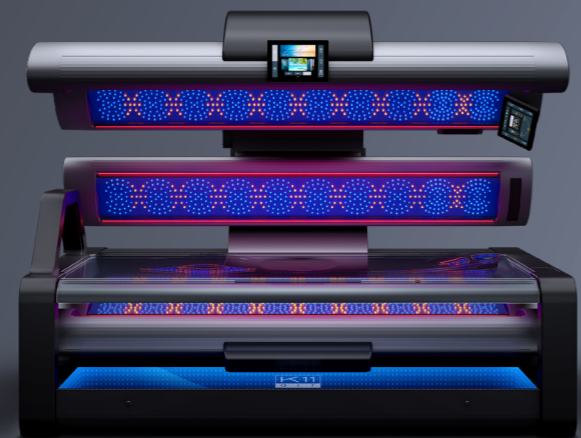

PREISLISTE · AUGUST 2024

SONNE NEU GEDACHT

K11 AIR

FARBEN

Schwarz	Wonder White
Space Grey	Weiß

K11 AIR LOFT

FARBEN

Frozen Silver	Wonder White
Schwarz	Weiß

SO INDIVIDUELL WIE DU!

Erstmals setzt ein Solarium konsequent auf LEDs und ermöglicht so eine unendliche Variation der Spektren UVA, UVB und Rotlicht. Dies eröffnet vollkommen neue Möglichkeiten, Deine Besonnung noch individueller zu gestalten.

1	CHASSIS	PREIS OHNE MWST. IN EURO
	K11 Air	99.900,-
	K11 Air LOFT	104.900,-

2010 x	UVA LEDs
552 x	UVB LEDs
>4800 x	Nano Beauty LEDs

SERIENAUSSTATTUNG

SunFinity	AirBreeze Face	AirBreeze Body	AirBreeze Acrylic	Sun Control	10" Smart Control	Video Player
Infinity Mirror	LED lighting	Voice Assist	3D Sound System	Web Radio	Bluetooth	Quiet Tanning
Wireless Charging	KBL 8	LAN	WLAN			