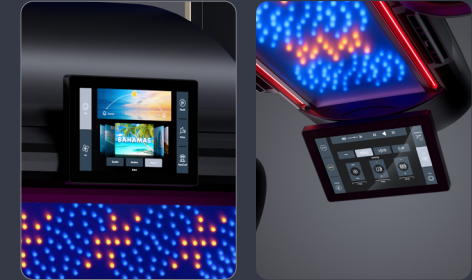

SONNE NEU GEDACHT

K11
a i r

SO INDIVIDUELL WIE DU!

Erstmals setzt ein Solarium konsequent auf LEDs für die Spektren UVA, UVB und Rotlicht. Das eröffnet vollkommen neue Möglichkeiten, Deine Besonnung noch individueller zu gestalten. Wähle Deinen Sehnsuchtsort aus, verschiebe die Sonne auf die gewünschte Tageszeit und genieße Deinen Kurzurlaub.

AIRBREEZE PRO FACE & BODY

optional

AIR
CONDITION

SUN
CONTROL

10" SMARTCONTROL
VIDEO PLAYER

AB 99.900 EUR*

SUNFINITY 
FACE & BODY

VOICE
ASSIST

AQUA
COOL

optional

3D SOUND
SYSTEM

WEB
RADIO

Black

Space Grey

Wonder White

White