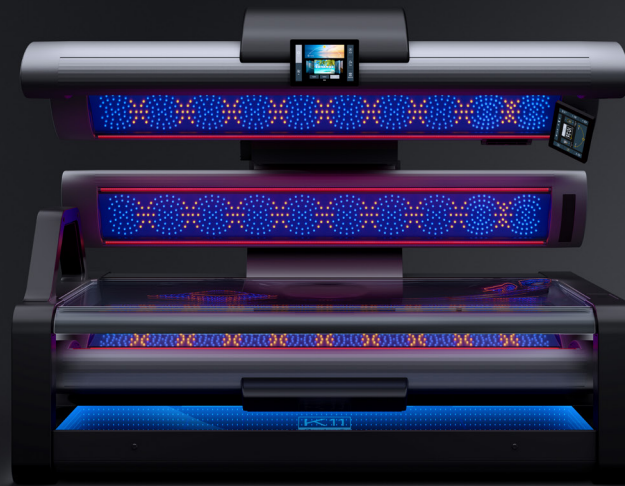

SONNE NEU GEDACHT

K11
a i r

SO INDIVIDUELL WIE DU!

Erstmals setzt ein Solarium konsequent auf LEDs für die Spektren UVA, UVB und Rotlicht. Das eröffnet vollkommen neue Möglichkeiten, Deine Besonnung noch individueller zu gestalten. Wähle Deinen Sehnsuchtsort aus, verschiebe die Sonne auf die gewünschte Tageszeit und genieße Deinen Kurzurlaub.

AQUA
COOL

optional

3D SOUND
SYSTEM

WEB
RADIO

Black

Space Grey

Wonder White

White

BLUETOOTH

QUIET
TANNING

WIRELESS
CHARGER

KBL 8
SOFTRONIC

INFINITY
MIRROR