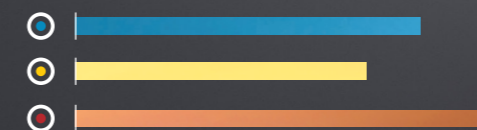

SONNE NEU GEDACHT

K11
a i r

SO INDIVIDUELL WIE DU!

Erstmals setzt ein Solarium konsequent auf LEDs für die Spektren UVA, UVB und Rotlicht. Das eröffnet vollkommen neue Möglichkeiten, Deine Besonnung noch individueller zu gestalten. Wähle Deinen Sehnsuchtsort aus, verschiebe die Sonne auf die gewünschte Tageszeit und genieße Deinen Kurzurlaub.

SONNENAUFGANG

ERLEBE DEN SONNENAUFGANG
AUF CAPRI, ...

MITTAGSSONNE

... GENIESSIE DIE MITTAGSSONNE
AUF HAWAII, ...

SONNENUNTERGANG

... ODER SPÜRE DEN SONNENUNTERGANG
AUF SYLT.

UV-KONFIGURATION

SunFinity LED-Technologie:

- 2010 x UVA LEDs
- 552 x UVB LEDs
- >4800 x Nano Beauty LEDs

NENNLEISTUNG

ab 3,5 kW (0,3 W/m²) bis zu 6,5 kW (IEC)
ohne Klimagerät

GERÄTEABMESSUNGEN

in mm (LÄNGE x BREITE x HÖHE)

2.300mm x 1.411mm x 1.940mm (geöffnet)
2.300mm x 1.447mm x 1.580mm (geschlossen)

AQUA
COOL

optional

3D SOUND
SYSTEM

WEB
RADIO

Black

Space Grey

Wonder White

White