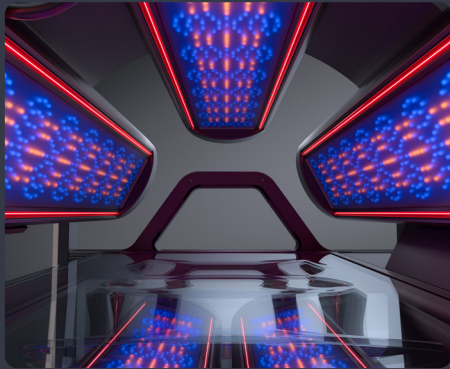

AB 99.900 EUR*

SUNFINITY
FACE & BODY

VOICE
ASSIST

AQUA
COOL

optional

3D SOUND
SYSTEM

WEB
RADIO

Black

Space Grey

Wonder White

White

BLUETOOTH

QUIET
TANNING

WIRELESS
CHARGER

KBL 8
SOFTRONIC