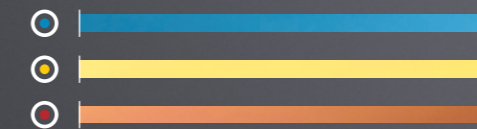

SONNE NEU GEDACHT

K11
a i r

SO INDIVIDUELL WIE DU!

Erstmals setzt ein Solarium konsequent auf LEDs für die Spektren UVA, UVB und Rotlicht. Das eröffnet vollkommen neue Möglichkeiten, Deine Besonnung noch individueller zu gestalten. Wähle Deinen Sehnsuchtsort aus, verschiebe die Sonne auf die gewünschte Tageszeit und genieße Deinen Kurzurlaub.

SONNENAUFGANG

ERLEBE DEN SONNENAUFGANG
AUF CAPRI, ...

MITTAGSSONNE

... GENIESSIE DIE MITTAGSSONNE
AUF HAWAII, ...

SONNENUNTERGANG

... ODER SPÜRE DEN SONNENUNTERGANG
AUF SYLT.

UV-KONFIGURATION

SunFinity LED-Technologie:

- 2010 x UVA LEDs
- 552 x UVB LEDs
- >4800 x Nano Beauty LEDs

NENNLEISTUNG

ab 3,5 kW (0,3 W/m²) bis zu 6,5 kW (IEC)
ohne Klimagerät

GERÄTEABMESSUNGEN

in mm (LÄNGE x BREITE x HÖHE)

2.300mm x 1.411mm x 1.940mm (geöffnet)
2.300mm x 1.447mm x 1.580mm (geschlossen)

AQUA
COOL

optional

3D SOUND
SYSTEM

WEB
RADIO

Black

Space Grey

Wonder White

White