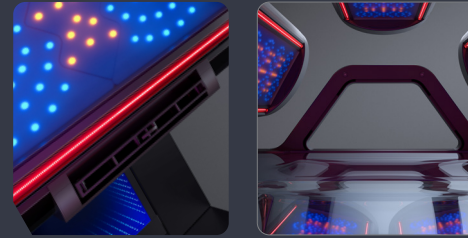

SONNE NEU GEDACHT

K11
a i r

SO INDIVIDUELL WIE DU!

Erstmals setzt ein Solarium konsequent auf LEDs für die Spektren UVA, UVB und Rotlicht. Das eröffnet vollkommen neue Möglichkeiten, Deine Besonnung noch individueller zu gestalten. Wähle Deinen Sehnsuchtsort aus, verschiebe die Sonne auf die gewünschte Tageszeit und genieße Deinen Kurzurlaub.

SONNENAUFGANG

ERLEBE DEN SONNENAUFGANG
AUF CAPRI, ...

MITTAGSSONNE

... GENIESSIE DIE MITTAGSSONNE
AUF HAWAII, ...

SONNENUNTERGANG

... ODER SPÜRE DEN SONNENUNTERGANG
AUF SYLT.

UV-KONFIGURATION

SunFinity LED-Technologie:

AIRBREEZE PRO FACE & BODY

optional

AIR
CONDITION

SUN
CONTROL

10" SMARTCONTROL
VIDEO PLAYER

AB 99.900 EUR*

SUNFINITY 
FACE & BODY

VOICE
ASSIST

AQUA
COOL

optional

3D SOUND
SYSTEM

WEB
RADIO

Black

Space Grey

Wonder White

White