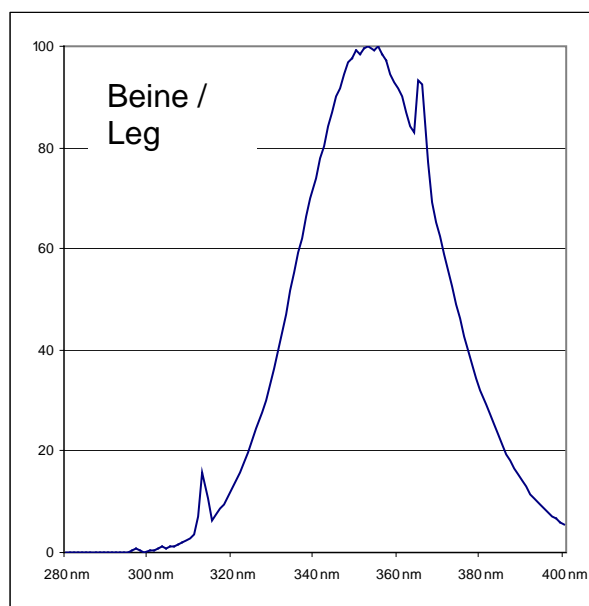

megaSun legTanner Super Power R 160 W Longlife

Artikel-Nr.	Part No.	3230 0743 60
Abmessungen	Dimensions	1800 x 38 mm
Sockel	Base	G13 Gold
Nutzlebensdauer	Useful Life	800 h

A_{max}	1763,8 mm
B_{max}	1770,9 mm
C_{max}	1778,0 mm
D_{max}	38,0 mm
$E_{\text{Beine / Leg}}$	935 mm

Elektrische Daten

Lampenleistung	Lamp Wattage	160 W
Vorschaltgerät	Ballast	160 W

Electrical Data

Bräunungsleistung

UVA Strahlungsfluss
UVB / UVA-Verhältnis

Tanning Power

UVA Radiant Flux
UVB / UVA Ratio

Beine / Körper
Leg / Body

21 / 20 W
2,2 / 2,0 %

Bestrahlungsdauer

Anfangszeit
Max. Zeit für Hauttyp 2
Max. Zeit für Hauttyp 3
Max. Zeit für Hauttyp 4

Exposure Time

Start Time
Max. Time for Skin Type 2
Max. Time for Skin Type 3
Max. Time for Skin Type 4

min

4
9
13
16

Rel. spektraler Strahlenfluss / Rel. Spectral Radiant Flux