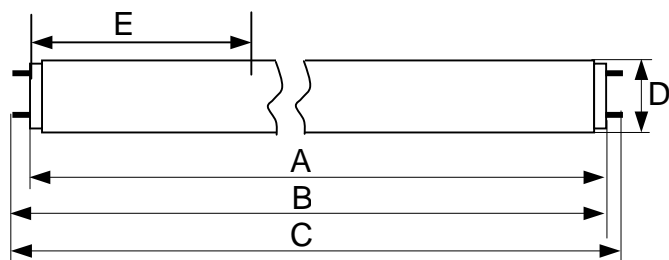

megaSun legTanner Super Power R 160 W Longlife

Artikel-Nr.	Part No.	3230 0743 60
Abmessungen	Dimensions	1800 x 38 mm
Sockel	Base	G13 Gold
Nutzlebensdauer	Useful Life	800 h

A_{max}	1763,8 mm
B_{max}	1770,9 mm
C_{max}	1778,0 mm
D_{max}	38,0 mm
$E_{\text{Beine / Leg}}$	935 mm

Elektrische Daten

Lampenleistung	Lamp Wattage	160 W
Vorschaltgerät	Ballast	160 W

Electrical Data

Bräunungsleistung

UVA Strahlungsfluss
UVB / UVA-Verhältnis

Tanning Power

UVA Radiant Flux
UVB / UVA Ratio

Beine / Körper
Leg / Body