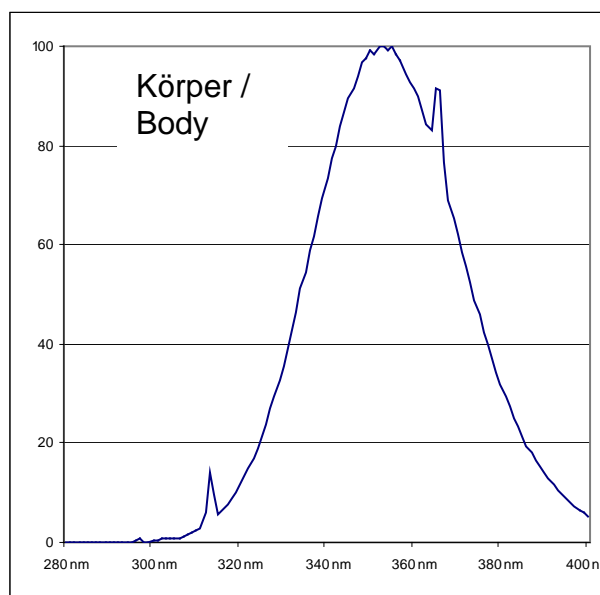

Elektrische Daten

Lampenleistung	Lamp Wattage	160 W
Vorschaltgerät	Ballast	160 W

Electrical Data

Bräunungsleistung

UVA Strahlungsfluss
UVB / UVA-Verhältnis

Tanning Power

UVA Radiant Flux
UVB / UVA Ratio

Beine / Körper
Leg / Body

21 / 20 W
2,2 / 2,0 %

Bestrahlungsdauer

Anfangszeit
Max. Zeit für Hauttyp 2
Max. Zeit für Hauttyp 3
Max. Zeit für Hauttyp 4

Exposure Time

Start Time
Max. Time for Skin Type 2
Max. Time for Skin Type 3
Max. Time for Skin Type 4

min

4
9
13
16

Rel. spektraler Strahlenfluss / Rel. Spectral Radiant Flux