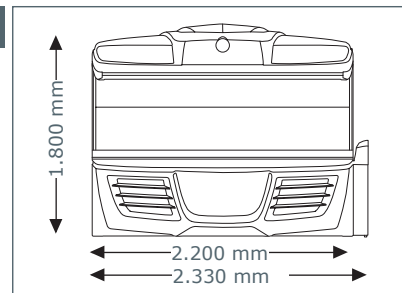

Preis ohne MwSt. in Euro

Optima deluxe

22.995,-

Oberteil	22 x 180 W pureSunlight Röhre (210 cm) 4 x extraSunlight Röhre (180 cm) 90 beautyBooster (Gesicht, Dekolleté, Beine)
Unterteil	16 x 120 W pureSunlight Röhre (190 cm)
Nennleistung	8 kW (mit Klima)