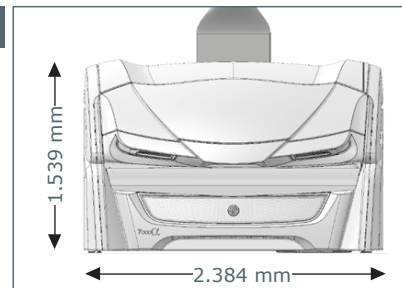

ohne Intelligent Control System

39.335,-

mit Intelligent Control System

41.490,-

Oberteil 18 x 200 W (max) pureSunlight Röhre (180 cm)
8 x 160 W beautyLight Röhre (180 cm)
4 x 500 W smartFacials, abschaltbar

50 beautyBooster (Gesicht, Dekolleté)

Unterteil 14 x 200 W (max) pureSunlight Röhre (190 cm)
6 x 160 W beautyLight Röhre (190 cm)

Nennleistung 13 kW (mit Klima)

Geräteabmessungen

Geschlossen

2.384 mm x 1.431 mm x 1.539 mm
(Länge x Breite x Höhe)