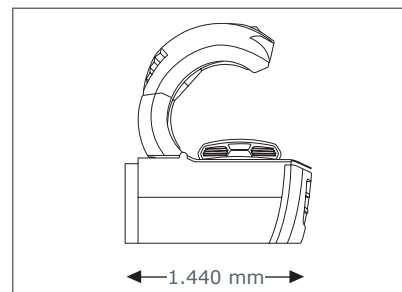

Geräteabmessungen

Geöffnet

2.200 mm x 1.440 mm x 1.800 mm
(Länge x Breite x Höhe)

Geöffnet mit Sound System

2.330 mm x 1.440 mm x 1.800 mm
(Länge x Breite x Höhe)

Optionale Features

Preis ohne MwSt. in Euro