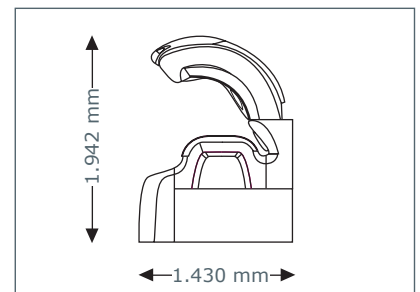

Geräteabmessungen

Geschlossen

2.380 mm x 1.430 mm x 1.534 mm
(Länge x Breite x Höhe)

Geöffnet

2.380mm x 1.430 mm x 1.942 mm
(Länge x Breite x Höhe)

Optionale Features

Preis ohne MwSt. in Euro

aroma
890,-