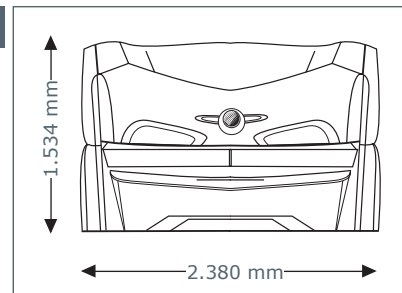

6900 alpha deluxe intelliSun

35.665,-

Oberteil	20 x 200 W (max) pureSunlight Röhre (180 cm) 6 x extraSunlight Röhre (180 cm) 4 x 500 W pureFacials, abschaltbar 2 x 250 W Schulterbräuner 40 beautyBooster (Gesicht, Dekolleté)
Unterteil	20 x 200 W (max) pureSunlight Röhre (190 cm)
Nennleistung	13 kW (mit Klima)