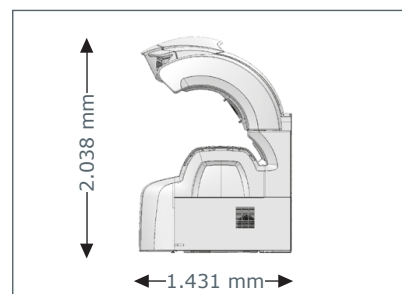

Geräteabmessungen

Geschlossen

2.384 mm x 1.431 mm x 1.539 mm
 (Länge x Breite x Höhe)

Geöffnet

2.384 mm x 1.431 mm x 2.038 mm
 (Länge x Breite x Höhe)

Optionale Features

Preis ohne MwSt. in Euro

- **Zentralabluftstutzen** **390,-**
- **Abluftschlauch** (Ø 300 mm, weiß, Länge 3 m, 2 Schlauchschellen) **135,-**
- **Warmluftrückführung** **245,-**
- **megaTimer** **299,-**
- **Transport und Montage** (innerhalb Deutschland, eine Hilfskraft muss gestellt werden) **auf Anfrage**