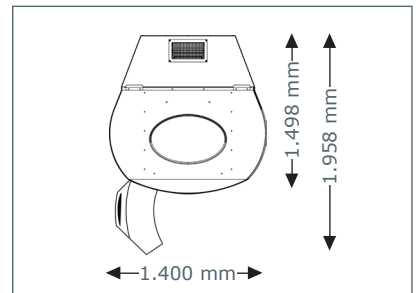

Geräteabmessungen

Geschlossen

1.400 mm x 1.498 mm x 2.180 mm
(Länge x Breite x Höhe)

Geöffnet

1.400 mm x 1.958 mm x 2.180 mm
(Länge x Breite x Höhe)

Optionale Features

Preis ohne MwSt. in Euro

vibraNano
3.960,-

- **Zentralabluftstutzen mit Abluftschlauch** (Ø 300 mm, weiß, Länge 3 m, 2 Schlauchschellen) 170,-
- **Lautsprecher** 165,-
- **megaTimer** 299,-
- **Transport und Montage** (innerhalb Deutschland, eine Hilfskraft muss gestellt werden) auf Anfrage