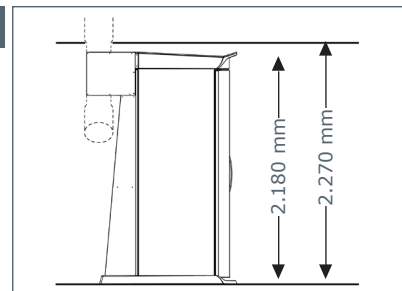

52 x 180 W smartSunlight Röhre (190 cm)

Nennleistung: 11 kW

Geräteabmessungen

Geschlossen

1.400 mm x 1.405 mm x 2.180 mm
(Länge x Breite x Höhe)

Geöffnet

1.400 mm x 1.968 mm x 2.180 mm
(Länge x Breite x Höhe)