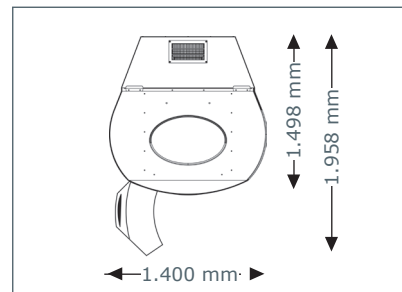

Geräteabmessungen

Geschlossen

1.400 mm x 1.498 mm x 2.180 mm
(Länge x Breite x Höhe)

Geöffnet

1.400 mm x 1.958 mm x 2.180 mm
(Länge x Breite x Höhe)

Optionale Features

Preis ohne MwSt. in Euro

vibraNano
3.960,-

- **Zentralabluftstutzen mit Abluftschlauch** (Ø 300 mm, weiß, Länge 3 m, 2 Schlauchschellen) **170,-**
- **Lautsprecher** **165,-**
- **megaTimer** **299,-**
- **Transport und Montage** (innerhalb Deutschland, eine Hilfskraft muss gestellt werden) **auf Anfrage**