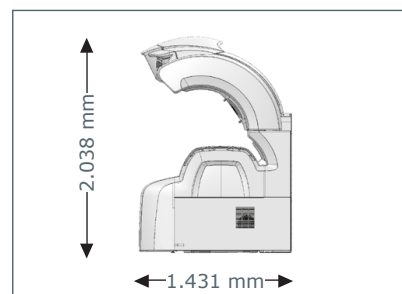

7000 alpha extraSun

ohne Intelligent Control System

38.835,-

mit Intelligent Control System

40.990,-

Oberteil 20 x 200 W (max) pureSunlight Röhre (180 cm)
6 x 80 W extraSunlight Röhre (180 cm)
4 x 500 W pureFacials, abschaltbar

40 beautyBooster (Gesicht, Dekolleté)

Unterteil 20 x 200 W (max) pureSunlight Röhre (190 cm)

Nennleistung 14 kW (mit Klima)