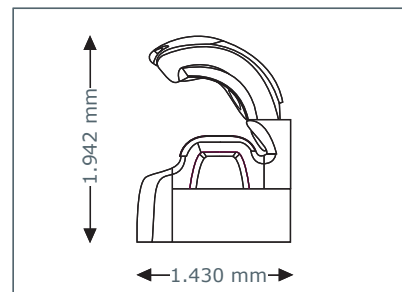

27.995,- 29.175,-

Geräteabmessungen

Geschlossen

2.380 mm x 1.430 mm x 1.534 mm
(Länge x Breite x Höhe)

Geöffnet

2.380mm x 1.430 mm x 1.942 mm
(Länge x Breite x Höhe)

Optionale Features

Preis ohne MwSt. in Euro