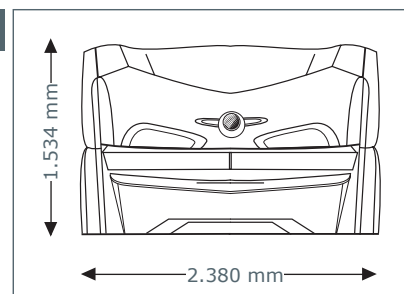

Geräteabmessungen

Geschlossen

2.380 mm x 1.430 mm x 1.534 mm
(Länge x Breite x Höhe)

Geöffnet

2.380mm x 1.430 mm x 1.942 mm
(Länge x Breite x Höhe)

Optionale Features

Preis ohne MwSt. in Euro

aroma
890,-

airCon
2.050,-

▪ Zentralabluftstutzen	390,-
▪ Abluftschlauch (Ø 300 mm, weiß, Länge 3 m, 2 Schlauchschellen)	135,-
▪ Warmluftrückführung	245,-
▪ megaTimer	299,-
▪ Transport und Montage (innerhalb Deutschland, eine Hilfskraft muss gestellt werden)	auf Anfrage