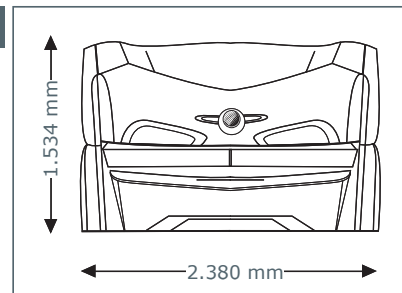

27.995,- 29.175,-

Geräteabmessungen

Geschlossen

2.380 mm x 1.430 mm x 1.534 mm
(Länge x Breite x Höhe)

Geöffnet

2.380mm x 1.430 mm x 1.942 mm
(Länge x Breite x Höhe)

Optionale Features

Preis ohne MwSt. in Euro