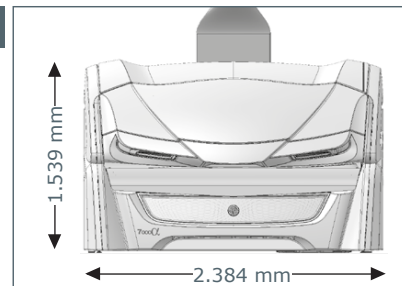

38.835,-

mit Intelligent Control System

40.990,-

Oberteil 26 x 200 W (max) smartSunlight Röhre (180 cm)

4 x 500 W pureFacials, abschaltbar

40 beautyBooster (Gesicht, Dekolleté)

Unterteil 20 x 200 W (max) smartSunlight Röhre (190 cm)

Nennleistung 14 kW (mit Klima)

Geräteabmessungen

Geschlossen

2.384 mm x 1.431 mm x 1.539 mm
(Länge x Breite x Höhe)

Geöffnet

2.384 mm x 1.431 mm x 2.038 mm
(Länge x Breite x Höhe)

Optionale Features

Preis ohne MwSt. in Euro