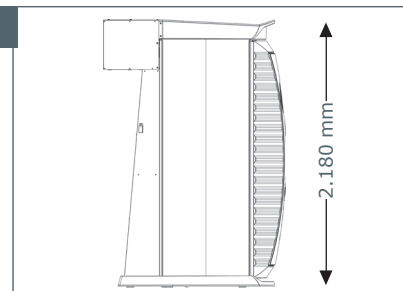

Gerätetyp

Preis ohne MwSt. in Euro

Tower sportCollarium revolutionD

13.580,-

26 x 180 W beautyLight Röhre (190 cm)
26 x 180 W pureSunlight Röhre (190 cm)
Nennleistung: 11 kW

Geräteabmessungen

Geschlossen

1.400 mm x 1.498 mm x 2.180 mm
(Länge x Breite x Höhe)