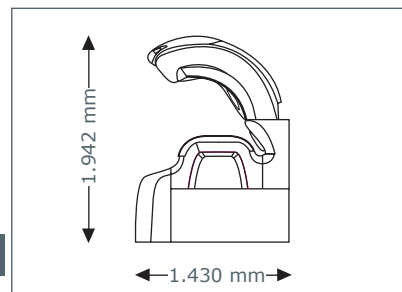

Preis ohne MwSt. in Euro

 electronic Power	 cpi energy
28.415,-	29.595,-

Geräteabmessungen

Geschlossen

2.380 mm x 1.430 mm x 1.534 mm
(Länge x Breite x Höhe)

Geöffnet

2.380mm x 1.430 mm x 1.942 mm
(Länge x Breite x Höhe)