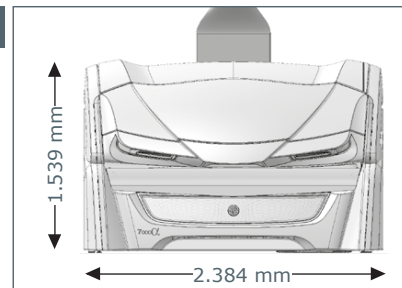

7000 alpha hybridSun

ohne Intelligent Control System

38.835,-

mit Intelligent Control System

40.990,-

Oberteil 18 x 200 W (max) pureSunlight Röhre (180 cm)
8 x 200 W smartSunlight Röhre (180 cm)
4 x 500 W pureFacials, abschaltbar

40 beautyBooster (Gesicht, Dekolleté)

Unterteil 14 x 200 W (max) pureSunlight Röhre (190 cm)
6 x 200 W smartSunlight Röhre (190 cm)

Nennleistung 13 kW (mit Klima)