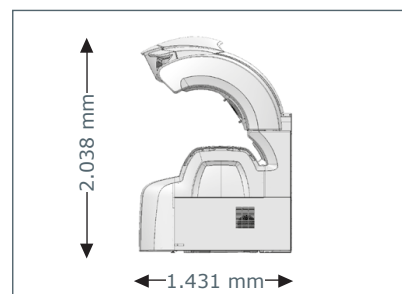

ohne Intelligent Control System

39.335,-

mit Intelligent Control System

41.490,-

Oberteil 18 x 200 W (max) pureSunlight Röhre (180 cm)
8 x 160 W beautyLight Röhre (180 cm)
4 x 500 W smartFacials, abschaltbar

50 beautyBooster (Gesicht, Dekolleté)

Unterteil 14 x 200 W (max) pureSunlight Röhre (190 cm)
6 x 160 W beautyLight Röhre (190 cm)

Nennleistung 13 kW (mit Klima)

Geräteabmessungen

Geschlossen

2.384 mm x 1.431 mm x 1.539 mm
(Länge x Breite x Höhe)