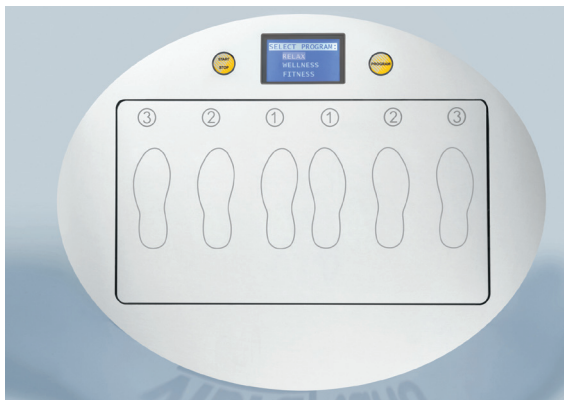

vibraNano

Erhältlich für alle Tower-Serien:

Optima, pureEnergy 5.0, Thunder Hybrid, hurricane, space 3000 pure-Collagen, space 3000, space 2000, Collarium® mon amie, revolutionD

Gerätetyp

vibraNano

seitenalternierende Vibrationsplatte
mit spiefelfreier Oberfläche

Preis ohne MwSt. in Euro

3.960,-