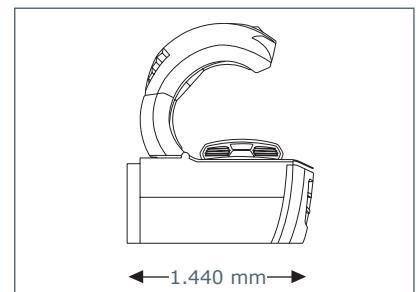

Geräteabmessungen

Geöffnet

2.200 mm x 1.440 mm x 1.710 mm
(Länge x Breite x Höhe)

Geöffnet mit Sound System

2.330 mm x 1.440 mm x 1.710 mm
(Länge x Breite x Höhe)

Optionale Features

Preis ohne MwSt. in Euro

aroma
890,-

aquaCool
1.260,-

airCon
2.050,-

- **Zentralabluftstutzen** 390,-
- **Abluftschlauch** (Ø 300 mm, weiß, Länge 3 m, 2 Schlauchschellen) 135,-
- **Warmluftrückführung** 245,-
- **megaTimer** 299,-
- **Transport und Montage** (innerhalb Deutschland, eine Hilfskraft muss gestellt werden) auf Anfrage