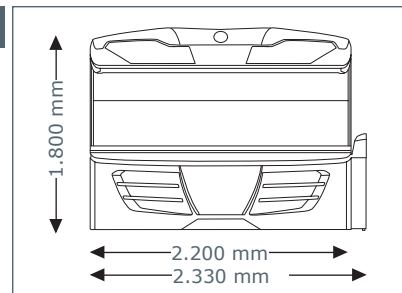

Geräteabmessungen

Geöffnet

2.200 mm x 1.440 mm x 1.800 mm
(Länge x Breite x Höhe)

Geöffnet mit Sound System

2.330 mm x 1.440 mm x 1.800 mm
(Länge x Breite x Höhe)

Optionale Features

Preis ohne MwSt. in Euro