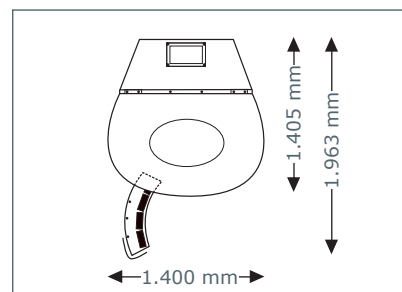

Gerätetyp

Tower Optima

48 x 180 W pureSunlight Röhre

4 x 36 W beautyLight Röhre

100 beautyBooster

Nennleistung: 10 kW

Preis ohne MwSt. in Euro

16.190,-

Geräteabmessungen

Geschlossen

1.400 mm x 1.405 mm x 2.180 mm

(Länge x Breite x Höhe)

Geöffnet

1.400 mm x 1.963 mm x 2.180 mm

(Länge x Breite x Höhe)

Optionale Features