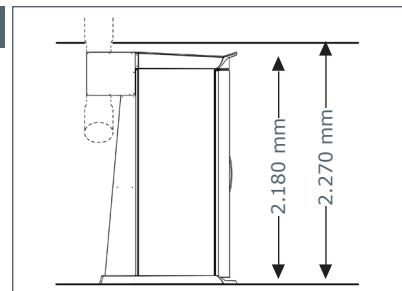

Geräteabmessungen

Geschlossen

1.400 mm x 1.405 mm x 2.180 mm
(Länge x Breite x Höhe)

Geöffnet

1.400 mm x 1.968 mm x 2.180 mm
(Länge x Breite x Höhe)

Optionale Features

Preis ohne MwSt. in Euro

vibraNano
3.960,-

- **Zentralabluftstutzen mit Abluftschlauch** (Ø 300 mm, weiß, Länge 3 m, 2 Schlauchschellen) 170,-
- **Lautsprecher** 165,-
- **megaTimer** 299,-
- **Transport und Montage** (innerhalb Deutschland, eine Hilfskraft muss gestellt werden) auf Anfrage