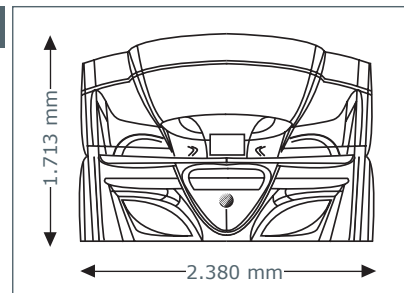

Geräteabmessungen

Geschlossen

2.380 mm x 1.430 mm x 1.713 mm
(Länge x Breite x Höhe)

Geöffnet

2.380 mm x 1.430 mm x 2.087 mm
(Länge x Breite x Höhe)

Optionale Features

Preis ohne MwSt. in Euro

▪ Zentralabluftstutzen	390,-
▪ Abluftschlauch (Ø 300 mm, weiß, Länge 3 m, 2 Schlauchschellen)	135,-
▪ Warmluftrückführung	245,-
▪ megaTimer	299,-
▪ Transport und Montage (innerhalb Deutschland, eine Hilfskraft muss gestellt werden)	auf Anfrage