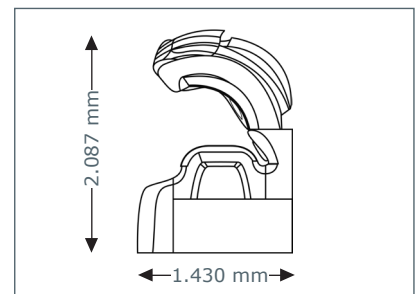

Geräteabmessungen

Geschlossen

2.380 mm x 1.430 mm x 1.713 mm
(Länge x Breite x Höhe)

Geöffnet

2.380 mm x 1.430 mm x 2.087 mm
(Länge x Breite x Höhe)

Optionale Features

Preis ohne MwSt. in Euro

▪ Zentralabluftstutzen	390,-
▪ Abluftschlauch (Ø 300 mm, weiß, Länge 3 m, 2 Schlauchschellen)	135,-
▪ Warmluftrückführung	245,-
▪ megaTimer	299,-
▪ Transport und Montage (innerhalb Deutschland, eine Hilfskraft muss gestellt werden)	auf Anfrage

Geräteabmessungen

Geschlossen

2.380 mm x 1.430 mm x 1.713 mm
 (Länge x Breite x Höhe)

Geöffnet

2.380 mm x 1.430 mm x 2.087 mm
 (Länge x Breite x Höhe)

Optionale Features

Preis ohne MwSt. in Euro

- **Zentralabluftstutzen** **390,-**
- **Abluftschlauch** (Ø 300 mm, weiß, Länge 3 m, 2 Schlauchschellen) **135,-**
- **Warmluftrückführung** **245,-**
- **megaTimer** **299,-**
- **Transport und Montage** (innerhalb Deutschland, eine Hilfskraft muss gestellt werden) **auf Anfrage**