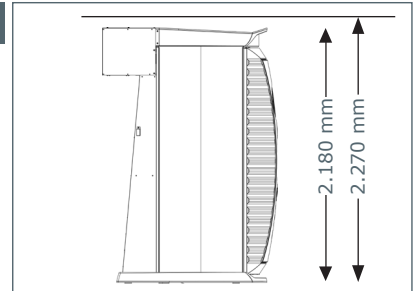

Geräteabmessungen

Geschlossen

1.400 mm x 1.498 mm x 2.180 mm
(Länge x Breite x Höhe)

Geöffnet

1.400 mm x 1.958 mm x 2.180 mm
(Länge x Breite x Höhe)

Optionale Features

Preis ohne MwSt. in Euro

vibraNano
3.960,-

- **Zentralabluftstutzen mit Abluftschlauch** (Ø 300 mm, weiß, Länge 3 m, 2 Schlauchschellen) 170,-
- **Lautsprecher** 165,-
- **megaTimer** 299,-
- **Transport und Montage** (innerhalb Deutschland, eine Hilfskraft muss gestellt werden) auf Anfrage