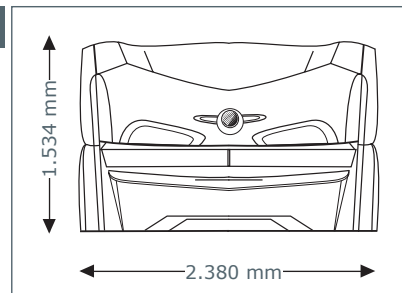

Geräteabmessungen

Geschlossen

2.380 mm x 1.430 mm x 1.534 mm
(Länge x Breite x Höhe)

Geöffnet

2.380mm x 1.430 mm x 1.942 mm
(Länge x Breite x Höhe)

Optionale Features

Preis ohne MwSt. in Euro

aroma
890,-

aquaCool
1.260,-

airCon
2.050,-

x-traTan
1.510,-

easyCare controlled by cpi **2.530,-**
nur in Verbindung mit dem
Soundpaket und cpi energy

beautyBooster
1.520,-
40 beautyBooster
(Gesicht, Dekolleté)

UNSERE EMPFEHLUNG

- Zentralabluftstutzen 390,-
- Abluftschlauch (Ø 300 mm, weiß, Länge 3 m, 2 Schlauchschellen) 135,-
- Warmluftrückführung 245,-
- megaTimer 299,-
- Transport und Montage (innerhalb Deutschland, eine Hilfskraft muss gestellt werden) auf Anfrage

Sound System

Power Paket

1.190,-

+ externer Anschluss + Kanalwahl + Lautsprecher
+ Audio-Anschluss (inkl. Anschlusskabel) + Bluetooth®

2.540,-