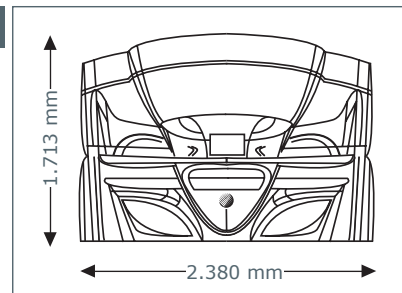

Geräteabmessungen

Geschlossen

2.380 mm x 1.430 mm x 1.713 mm
 (Länge x Breite x Höhe)

Geöffnet

2.380 mm x 1.430 mm x 2.087 mm
 (Länge x Breite x Höhe)

Optionale Features

Preis ohne MwSt. in Euro

- **Zentralabluftstutzen** **390,-**
- **Abluftschlauch** (Ø 300 mm, weiß, Länge 3 m, 2 Schlauchschellen) **135,-**
- **Warmluftrückführung** **245,-**
- **megaTimer** **299,-**
- **Transport und Montage** (innerhalb Deutschland, eine Hilfskraft muss gestellt werden) **auf Anfrage**