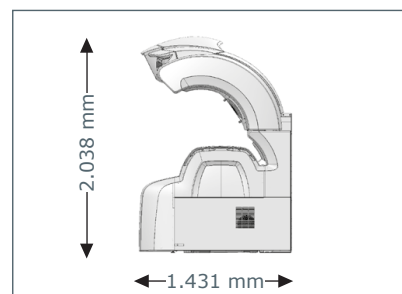

38.835,-

mit Intelligent Control System

40.990,-

Oberteil 26 x 200 W (max) smartSunlight Röhre (180 cm)

4 x 500 W pureFacials, abschaltbar

40 beautyBooster (Gesicht, Dekolleté)

Unterteil 20 x 200 W (max) smartSunlight Röhre (190 cm)

Nennleistung 14 kW (mit Klima)

Geräteabmessungen

Geschlossen

2.384 mm x 1.431 mm x 1.539 mm
(Länge x Breite x Höhe)

Geöffnet

2.384 mm x 1.431 mm x 2.038 mm
(Länge x Breite x Höhe)

Optionale Features

Preis ohne MwSt. in Euro