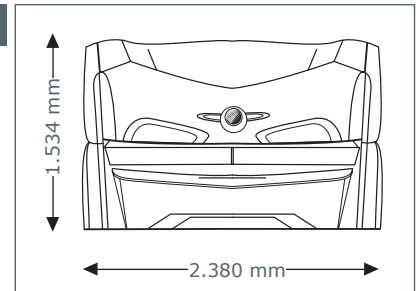

Geräteabmessungen

Geschlossen

2.380 mm x 1.430 mm x 1.534 mm
(Länge x Breite x Höhe)

Geöffnet

2.380mm x 1.430 mm x 1.942 mm
(Länge x Breite x Höhe)

Optionale Features

Preis ohne MwSt. in Euro

aroma
890,-