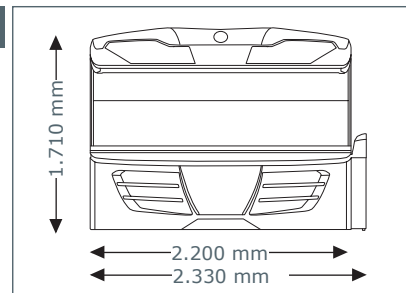

Geräteabmessungen

Geöffnet

2.200 mm x 1.440 mm x 1.710 mm
(Länge x Breite x Höhe)

Geöffnet mit Sound System

2.330 mm x 1.440 mm x 1.710 mm
(Länge x Breite x Höhe)

Optionale Features

Preis ohne MwSt. in Euro