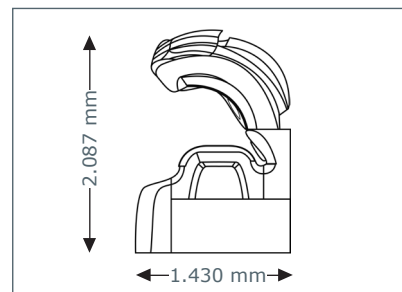

Geräteabmessungen

Geschlossen

2.380 mm x 1.430 mm x 1.713 mm
 (Länge x Breite x Höhe)

Geöffnet

2.380 mm x 1.430 mm x 2.087 mm
 (Länge x Breite x Höhe)

Optionale Features

Preis ohne MwSt. in Euro

- **Zentralabluftstutzen** **390,-**
- **Abluftschlauch** (Ø 300 mm, weiß, Länge 3 m, 2 Schlauchschellen) **135,-**
- **Warmluftrückführung** **245,-**
- **megaTimer** **299,-**
- **Transport und Montage** (innerhalb Deutschland, eine Hilfskraft muss gestellt werden) **auf Anfrage**