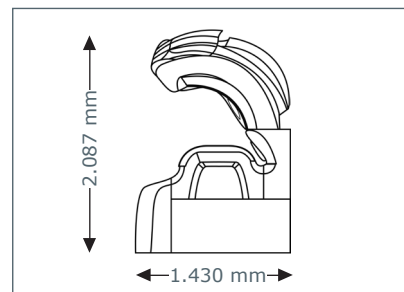

Geräteabmessungen

Geschlossen

2.380 mm x 1.430 mm x 1.713 mm
(Länge x Breite x Höhe)

Geöffnet

2.380 mm x 1.430 mm x 2.087 mm
(Länge x Breite x Höhe)

Optionale Features

Preis ohne MwSt. in Euro

▪ Zentralabluftstutzen	390,-
▪ Abluftschlauch (Ø 300 mm, weiß, Länge 3 m, 2 Schlauchschellen)	135,-
▪ Warmluftrückführung	245,-
▪ megaTimer	299,-
▪ Transport und Montage (innerhalb Deutschland, eine Hilfskraft muss gestellt werden)	auf Anfrage