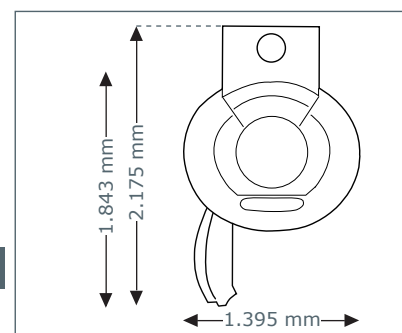

Geräteabmessungen ohne zentrales Abluftsystem

Geschlossen

1.395 mm x 1.233 mm x 2.368 mm
(Länge x Breite x Höhe)

Geöffnet

1.395 mm x 1.843 mm x 2.368 mm
(Länge x Breite x Höhe)