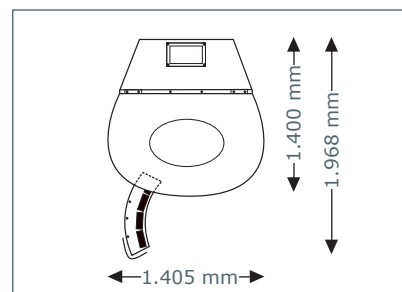

ACS + Zentrales Abluftsystem

Gerätetyp

Preis ohne MwSt. in Euro

Tower Thunder Hybrid

14.340,-

26 x 180 W pureSunlight Röhre (190 cm)
 26 x 180 W smartSunlight Röhre (190 cm)
 Nennleistung: 11 kW

Geräteabmessungen

Geschlossen

1.400 mm x 1.405 mm x 2.180 mm
 (Länge x Breite x Höhe)

Geöffnet

1.400 mm x 1.968 mm x 2.180 mm
 (Länge x Breite x Höhe)

Optionale Features

Preis ohne MwSt. in Euro

vibraNano
 3.960,-

- **Zentralabluftstutzen mit Abluftschlauch** (Ø 300 mm, weiß, Länge 3 m, 2 Schlauchschellen) 170,-
- **Lautsprecher** 165,-
- **megaTimer** 299,-
- **Transport und Montage** (innerhalb Deutschland, eine Hilfskraft muss gestellt werden) auf Anfrage

Geräteabmessungen

Geschlossen

1.400 mm x 1.405 mm x 2.180 mm

(Länge x Breite x Höhe)

Geöffnet

1.400 mm x 1.963 mm x 2.180 mm

(Länge x Breite x Höhe)

Optionale Features