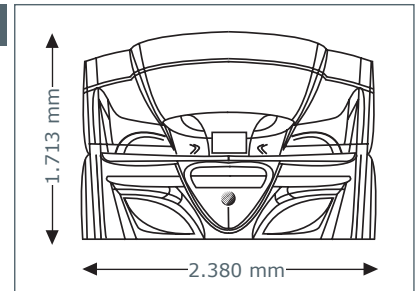

Geräteabmessungen

Geschlossen

2.380 mm x 1.430 mm x 1.713 mm
(Länge x Breite x Höhe)

Geöffnet

2.380 mm x 1.430 mm x 2.087 mm
(Länge x Breite x Höhe)

Optionale Features

Preis ohne MwSt. in Euro

▪ Zentralabluftstutzen	390,-
▪ Abluftschlauch (Ø 300 mm, weiß, Länge 3 m, 2 Schlauchschellen)	135,-
▪ Warmluftrückführung	245,-
▪ megaTimer	299,-
▪ Transport und Montage (innerhalb Deutschland, eine Hilfskraft muss gestellt werden)	auf Anfrage

Geräteabmessungen

Geschlossen

2.380 mm x 1.430 mm x 1.713 mm
 (Länge x Breite x Höhe)

Geöffnet

2.380 mm x 1.430 mm x 2.087 mm
 (Länge x Breite x Höhe)

Optionale Features

Preis ohne MwSt. in Euro

- **Zentralabluftstutzen** **390,-**
- **Abluftschlauch** (Ø 300 mm, weiß, Länge 3 m, 2 Schlauchschellen) **135,-**
- **Warmluftrückführung** **245,-**
- **megaTimer** **299,-**
- **Transport und Montage** (innerhalb Deutschland, eine Hilfskraft muss gestellt werden) **auf Anfrage**