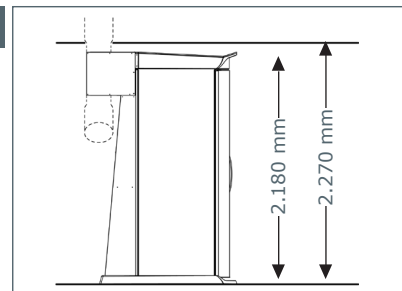

Geräteabmessungen

Geschlossen

1.400 mm x 1.405 mm x 2.180 mm

(Länge x Breite x Höhe)

Geöffnet

1.400 mm x 1.963 mm x 2.180 mm

(Länge x Breite x Höhe)

Optionale Features

Nennleistung: 10 kW

Geräteabmessungen

Geschlossen

1.400 mm x 1.405 mm x 2.180 mm

(Länge x Breite x Höhe)

Geöffnet

1.400 mm x 1.963 mm x 2.180 mm

(Länge x Breite x Höhe)