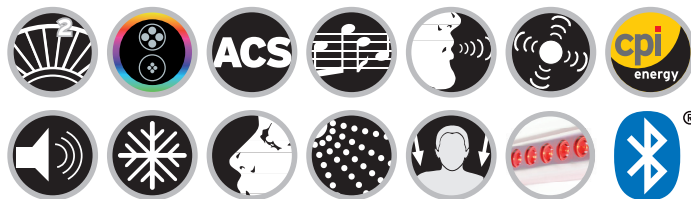

Serienausstattung

Gerätetyp

8000 alpha extraSun

Preis ohne MwSt. in Euro

45.995,-

1. **Oberteil** 20 x 200 W (max) pureSunlight Röhre (180 cm)
   6 x 80 W extraSunlight Röhre (180 cm)
   4 x 700 W pureFacials, abschaltbar
   2 x 250 W Schulterbräuner
2. **70 beautyBooster** (Gesicht, Dekolleté, Beine)
3. **Unterteil** 24 x 200 W (max) pureSunlight Röhre (190 cm)
4. **Nennleistung** 15 kW (mit Klima)