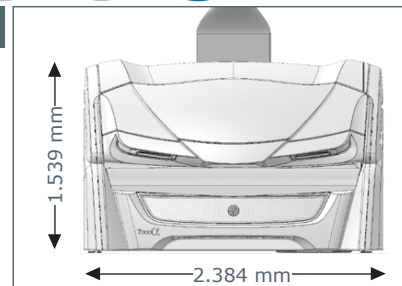

Geräteabmessungen

Geschlossen

2.384 mm x 1.431 mm x 1.539 mm
 (Länge x Breite x Höhe)

Geöffnet

2.384 mm x 1.431 mm x 2.038 mm
 (Länge x Breite x Höhe)

Optionale Features

Preis ohne MwSt. in Euro

- **Zentralabluftstutzen** **390,-**
- **Abluftschlauch** (Ø 300 mm, weiß, Länge 3 m, 2 Schlauchschellen) **135,-**
- **Warmluftrückführung** **245,-**
- **megaTimer** **299,-**
- **Transport und Montage** (innerhalb Deutschland, eine Hilfskraft muss gestellt werden) **auf Anfrage**