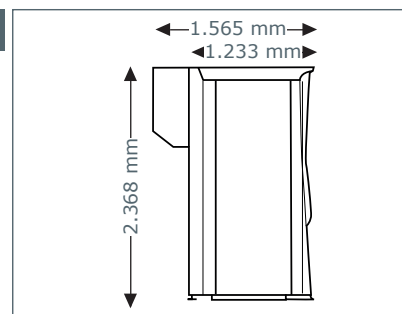

Geräteabmessungen ohne zentrales Abluftsystem

Geschlossen

1.395 mm x 1.233 mm x 2.368 mm
(Länge x Breite x Höhe)

Geöffnet

1.395 mm x 1.843 mm x 2.368 mm
(Länge x Breite x Höhe)