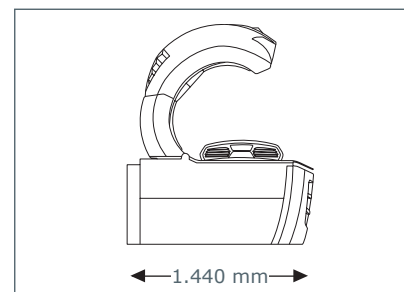

Geräteabmessungen

Geöffnet

2.200 mm x 1.440 mm x 1.710 mm
(Länge x Breite x Höhe)

Geöffnet mit Sound System

2.330 mm x 1.440 mm x 1.710 mm
(Länge x Breite x Höhe)

Optionale Features

Preis ohne MwSt. in Euro

aroma
890,-

airCon
2.050,-

beautyBooster 1.895,-
50 beautyBooster
(Gesicht, Dekolleté, Beine)

UNSERE EMPFEHLUNG

- Zentralabluftstutzen 390,-
- Abluftschlauch (Ø 300 mm, weiß, Länge 3 m, 2 Schlauchschellen) 135,-
- Warmluftrückführung 245,-
- megaTimer 299,-
- Transport und Montage (innerhalb Deutschland, eine Hilfskraft muss gestellt werden) auf Anfrage

Sound System

1.190,-

+ externer Anschluss + Kanalwahl + Lautsprecher
+ Audio-Anschluss (inkl. Anschlusskabel) + Bluetooth®