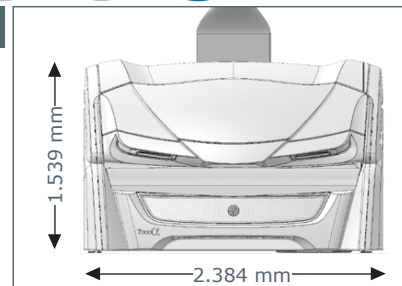

Geräteabmessungen

Geschlossen

2.384 mm x 1.431 mm x 1.539 mm
 (Länge x Breite x Höhe)

Geöffnet

2.384 mm x 1.431 mm x 2.038 mm
 (Länge x Breite x Höhe)

Optionale Features

Preis ohne MwSt. in Euro

- **Zentralabluftstutzen** **390,-**
- **Abluftschlauch** (Ø 300 mm, weiß, Länge 3 m, 2 Schlauchschellen) **135,-**
- **Warmluftrückführung** **245,-**
- **megaTimer** **299,-**
- **Transport und Montage** (innerhalb Deutschland, eine Hilfskraft muss gestellt werden) **auf Anfrage**

7800 α beautySun

Serienausstattung

Gerätetyp

7800 alpha beautySun

Preis ohne MwSt. in Euro

45.995,-

Oberteil	18 x 200 W (max) pureSunlight Röhre (180 cm) 8 x 160 W beautyLight Röhre (180 cm) 4 x 500 W smartFacials, abschaltbar 2 x 250 W Schulterbräuner
	70 beautyBooster (Gesicht, Dekolleté, Beine)
Unterteil	16 x 200 W (max) pureSunlight Röhre (190 cm) 8 x 160 W beautyLight Röhre (190 cm)
Nennleistung	15 kW (mit Klima)

Geräteabmessungen

Geschlossen

2.384 mm x 1.431 mm x 1.539 mm
(Länge x Breite x Höhe)

Geöffnet

2.384 mm x 1.431 mm x 2.038 mm
(Länge x Breite x Höhe)

Optionale Features

Preis ohne MwSt. in Euro

▪ Zentralabluftstutzen	390,-
▪ Abluftschlauch (Ø 300 mm, weiß, Länge 3 m, 2 Schlauchschellen)	135,-
▪ Warmluftrückführung	245,-
▪ megaTimer	299,-
▪ Transport und Montage (innerhalb Deutschland, eine Hilfskraft muss gestellt werden)	auf Anfrage