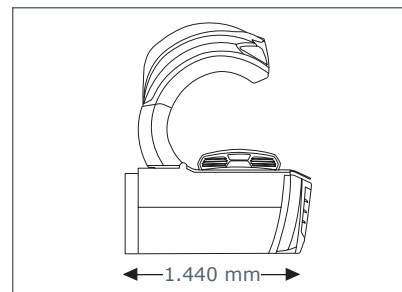

27.995,- 29.175,-

Geräteabmessungen

Geschlossen

2.380 mm x 1.430 mm x 1.534 mm
(Länge x Breite x Höhe)

Geöffnet

2.380mm x 1.430 mm x 1.942 mm
(Länge x Breite x Höhe)

Optionale Features

Preis ohne MwSt. in Euro

Preis ohne MwSt. in Euro

Optima deluxe

22.995,-

Oberteil	22 x 180 W pureSunlight Röhre (210 cm) 4 x extraSunlight Röhre (180 cm) 90 beautyBooster (Gesicht, Dekolleté, Beine)
Unterteil	16 x 120 W pureSunlight Röhre (190 cm)
Nennleistung	8 kW (mit Klima)

Geräteabmessungen

Geöffnet

2.200 mm x 1.440 mm x 1.800 mm
(Länge x Breite x Höhe)

Geöffnet mit Sound System

2.330 mm x 1.440 mm x 1.800 mm
(Länge x Breite x Höhe)

Optionale Features

Preis ohne MwSt. in Euro