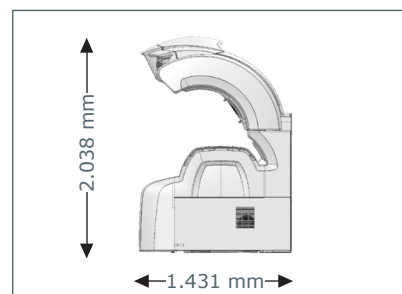

7000 alpha hybridSun

ohne Intelligent Control System

38.835,-

mit Intelligent Control System

40.990,-

Oberteil 18 x 200 W (max) pureSunlight Röhre (180 cm)
8 x 200 W smartSunlight Röhre (180 cm)
4 x 500 W pureFacials, abschaltbar

40 beautyBooster (Gesicht, Dekolleté)

Unterteil 14 x 200 W (max) pureSunlight Röhre (190 cm)
6 x 200 W smartSunlight Röhre (190 cm)

Nennleistung 13 kW (mit Klima)