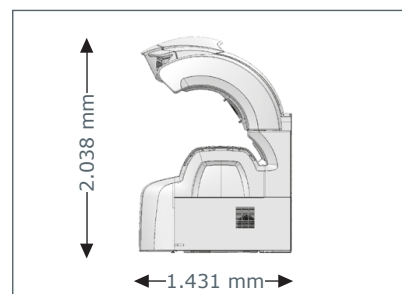

Geräteabmessungen

Geschlossen

2.384 mm x 1.431 mm x 1.539 mm
(Länge x Breite x Höhe)

Geöffnet

2.384 mm x 1.431 mm x 2.038 mm
(Länge x Breite x Höhe)

Optionale Features

Preis ohne MwSt. in Euro

- **Zentralabluftstutzen** 390,-
- **Abluftschlauch** (Ø 300 mm, weiß, Länge 3 m, 2 Schlauchschellen) 135,-
- **Warmluftrückführung** 245,-
- **megaTimer** 299,-
- **Transport und Montage** (innerhalb Deutschland, eine Hilfskraft muss gestellt werden) **auf Anfrage**