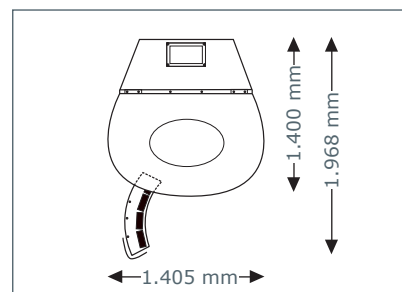

52 x 180 W smartSunlight Röhre (190 cm)

Nennleistung: 11 kW

Geräteabmessungen

Geschlossen

1.400 mm x 1.405 mm x 2.180 mm
(Länge x Breite x Höhe)

Geöffnet

1.400 mm x 1.968 mm x 2.180 mm
(Länge x Breite x Höhe)

Geräteabmessungen

Geschlossen

1.400 mm x 1.405 mm x 2.180 mm

(Länge x Breite x Höhe)

Geöffnet

1.400 mm x 1.963 mm x 2.180 mm

(Länge x Breite x Höhe)

Optionale Features