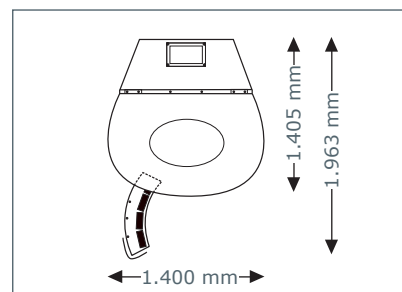

Geräteabmessungen

Geschlossen

1.400 mm x 1.405 mm x 2.180 mm

(Länge x Breite x Höhe)

Geöffnet

1.400 mm x 1.963 mm x 2.180 mm

(Länge x Breite x Höhe)

Optionale Features

Nennleistung: 10 kW

Geräteabmessungen

Geschlossen

1.400 mm x 1.405 mm x 2.180 mm

(Länge x Breite x Höhe)

Geöffnet

1.400 mm x 1.963 mm x 2.180 mm

(Länge x Breite x Höhe)