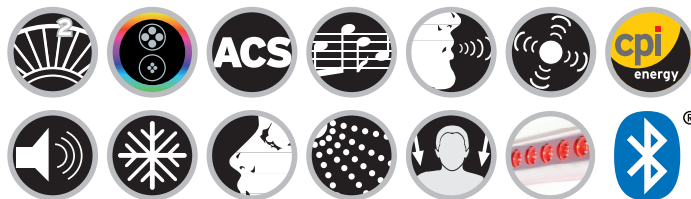

8000 α hybridSun

Serienausstattung

Gerätetyp

8000 alpha hybridSun

Preis ohne MwSt. in Euro

45.995,-

Oberteil	18 x 200 W (max) pureSunlight Röhre (180 cm) 8 x 200 W (max) smartSunlight Röhre (180 cm) 4 x 700 W pureFacials, abschaltbar 2 x 250 W Schulterbräuner
	70 beautyBooster (Gesicht, Dekolleté, Beine)
Unterteil	16 x 200 W (max) pureSunlight Röhre (190 cm) 8 x 200 W (max) smartSunlight Röhre (190 cm)
Nennleistung	15 kW (mit Klima)