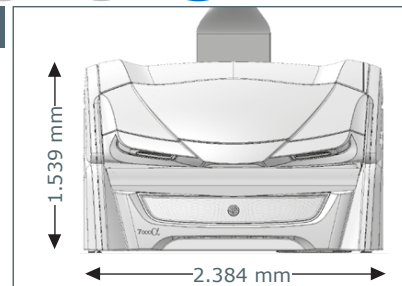

Geräteabmessungen

Geschlossen

2.384 mm x 1.431 mm x 1.539 mm
(Länge x Breite x Höhe)

Geöffnet

2.384 mm x 1.431 mm x 2.038 mm
(Länge x Breite x Höhe)

Optionale Features

Preis ohne MwSt. in Euro

- **Zentralabluftstutzen** 390,-
- **Abluftschlauch** (Ø 300 mm, weiß, Länge 3 m, 2 Schlauchschellen) 135,-
- **Warmluftrückführung** 245,-
- **megaTimer** 299,-
- **Transport und Montage** (innerhalb Deutschland, eine Hilfskraft muss gestellt werden) **auf Anfrage**