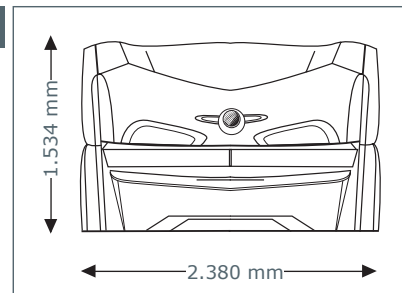

Geräteabmessungen

Geschlossen

2.380 mm x 1.430 mm x 1.534 mm
(Länge x Breite x Höhe)

Geöffnet

2.380mm x 1.430 mm x 1.942 mm
(Länge x Breite x Höhe)

Optionale Features

Preis ohne MwSt. in Euro

aroma
890,-