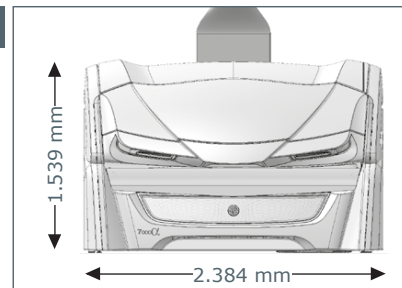

7000 alpha extraSun

ohne Intelligent Control System

38.835,-

mit Intelligent Control System

40.990,-

Oberteil 20 x 200 W (max) pureSunlight Röhre (180 cm)
6 x 80 W extraSunlight Röhre (180 cm)
4 x 500 W pureFacials, abschaltbar

40 beautyBooster (Gesicht, Dekolleté)

Unterteil 20 x 200 W (max) pureSunlight Röhre (190 cm)

Nennleistung 14 kW (mit Klima)