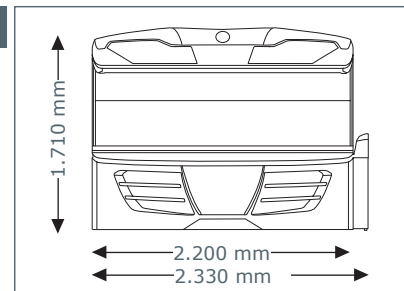

Geräteabmessungen

Geöffnet

2.200 mm x 1.440 mm x 1.710 mm
(Länge x Breite x Höhe)

Geöffnet mit Sound System

2.330 mm x 1.440 mm x 1.710 mm
(Länge x Breite x Höhe)

Optionale Features

Preis ohne MwSt. in Euro

aroma
890,-

airCon
2.050,-

beautyBooster 1.895,-
50 beautyBooster
(Gesicht, Dekolleté, Beine)

UNSERE EMPFEHLUNG

- Zentralabluftstutzen 390,-
- Abluftschlauch (Ø 300 mm, weiß, Länge 3 m, 2 Schlauchschellen) 135,-
- Warmluftrückführung 245,-
- megaTimer 299,-
- Transport und Montage (innerhalb Deutschland, eine Hilfskraft muss gestellt werden) auf Anfrage

Sound System

1.190,-

+ externer Anschluss + Kanalwahl + Lautsprecher
+ Audio-Anschluss (inkl. Anschlusskabel) + Bluetooth®