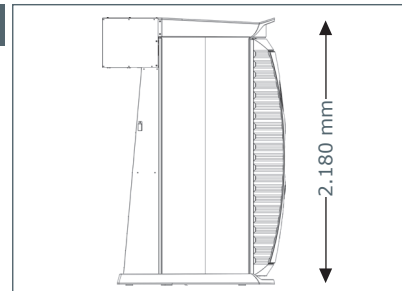

Geräteabmessungen

Geschlossen

1.400 mm x 1.498 mm x 2.180 mm
(Länge x Breite x Höhe)

Geöffnet

1.400 mm x 1.958 mm x 2.180 mm
(Länge x Breite x Höhe)

Optionale Features

Preis ohne MwSt. in Euro

vibraNano
3.960,-

- **Zentralabluftstutzen mit Abluftschlauch** (Ø 300 mm, weiß, Länge 3 m, 2 Schlauchschellen) **170,-**
- **Lautsprecher** **165,-**
- **megaTimer** **299,-**
- **Transport und Montage** (innerhalb Deutschland, eine Hilfskraft muss gestellt werden) **auf Anfrage**