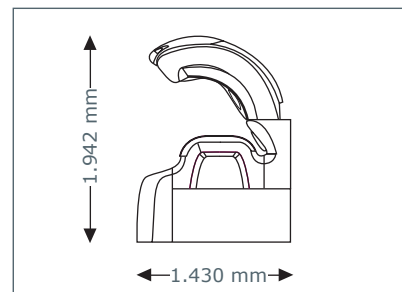

Geräteabmessungen

Geschlossen

2.380 mm x 1.430 mm x 1.534 mm
(Länge x Breite x Höhe)

Geöffnet

2.380mm x 1.430 mm x 1.942 mm
(Länge x Breite x Höhe)

Optionale Features

Preis ohne MwSt. in Euro

aroma
890,-