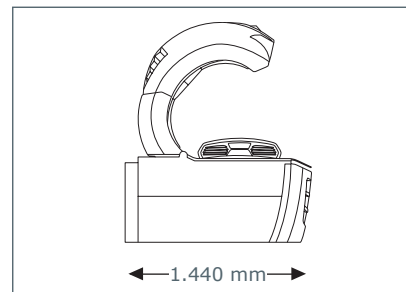

Geräteabmessungen

Geöffnet

2.200 mm x 1.440 mm x 1.710 mm
(Länge x Breite x Höhe)

Geöffnet mit Sound System

2.330 mm x 1.440 mm x 1.710 mm
(Länge x Breite x Höhe)

Optionale Features

Preis ohne MwSt. in Euro