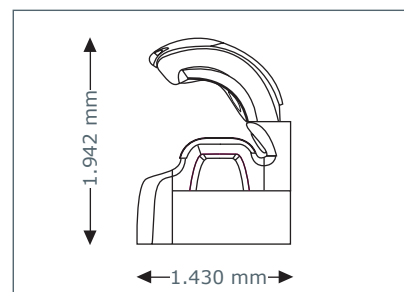

Geräteabmessungen

Geschlossen

2.380 mm x 1.430 mm x 1.534 mm
(Länge x Breite x Höhe)

Geöffnet

2.380mm x 1.430 mm x 1.942 mm
(Länge x Breite x Höhe)

Optionale Features

Preis ohne MwSt. in Euro

aroma
890,-