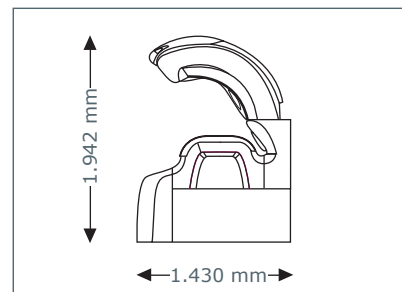

6900 alpha deluxe intelliSun

35.665,-

Oberteil	20 x 200 W (max) pureSunlight Röhre (180 cm) 6 x extraSunlight Röhre (180 cm) 4 x 500 W pureFacials, abschaltbar 2 x 250 W Schulterbräuner 40 beautyBooster (Gesicht, Dekolleté)
Unterteil	20 x 200 W (max) pureSunlight Röhre (190 cm)
Nennleistung	13 kW (mit Klima)