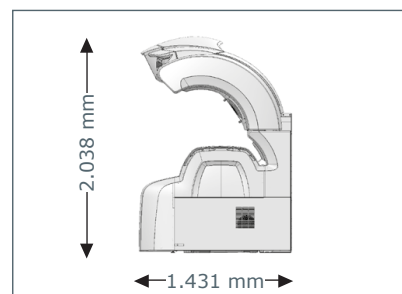

Geräteabmessungen

Geschlossen

2.384 mm x 1.431 mm x 1.539 mm
 (Länge x Breite x Höhe)

Geöffnet

2.384 mm x 1.431 mm x 2.038 mm
 (Länge x Breite x Höhe)

Optionale Features

Preis ohne MwSt. in Euro

- **Zentralabluftstutzen** **390,-**
- **Abluftschlauch** (Ø 300 mm, weiß, Länge 3 m, 2 Schlauchschellen) **135,-**
- **Warmluftrückführung** **245,-**
- **megaTimer** **299,-**
- **Transport und Montage** (innerhalb Deutschland, eine Hilfskraft muss gestellt werden) **auf Anfrage**

7800 α beautySun

Serienausstattung

Gerätetyp

7800 alpha beautySun

Preis ohne MwSt. in Euro

45.995,-

Oberteil	18 x 200 W (max) pureSunlight Röhre (180 cm) 8 x 160 W beautyLight Röhre (180 cm) 4 x 500 W smartFacials, abschaltbar 2 x 250 W Schulterbräuner
	70 beautyBooster (Gesicht, Dekolleté, Beine)
Unterteil	16 x 200 W (max) pureSunlight Röhre (190 cm) 8 x 160 W beautyLight Röhre (190 cm)
Nennleistung	15 kW (mit Klima)

Geräteabmessungen

Geschlossen

2.384 mm x 1.431 mm x 1.539 mm
(Länge x Breite x Höhe)

Geöffnet

2.384 mm x 1.431 mm x 2.038 mm
(Länge x Breite x Höhe)

Optionale Features

Preis ohne MwSt. in Euro

▪ Zentralabluftstutzen	390,-
▪ Abluftschlauch (Ø 300 mm, weiß, Länge 3 m, 2 Schlauchschellen)	135,-
▪ Warmluftrückführung	245,-
▪ megaTimer	299,-
▪ Transport und Montage (innerhalb Deutschland, eine Hilfskraft muss gestellt werden)	auf Anfrage