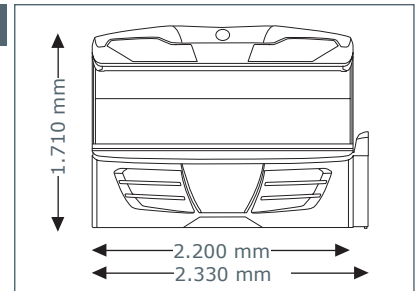

Geräteabmessungen

Geöffnet

2.200 mm x 1.440 mm x 1.710 mm
(Länge x Breite x Höhe)

Geöffnet mit Sound System

2.330 mm x 1.440 mm x 1.710 mm
(Länge x Breite x Höhe)

Optionale Features

Preis ohne MwSt. in Euro

aroma
890,-

aquaCool
1.260,-

airCon
2.050,-

- **Zentralabluftstutzen** 390,-
- **Abluftschlauch** (Ø 300 mm, weiß, Länge 3 m, 2 Schlauchschellen) 135,-
- **Warmluftrückführung** 245,-
- **megaTimer** 299,-
- **Transport und Montage** (innerhalb Deutschland, eine Hilfskraft muss gestellt werden) auf Anfrage