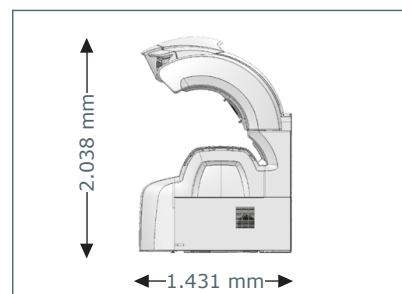

Geräteabmessungen

Geschlossen

2.384 mm x 1.431 mm x 1.539 mm
(Länge x Breite x Höhe)

Geöffnet

2.384 mm x 1.431 mm x 2.038 mm
(Länge x Breite x Höhe)

Optionale Features

Preis ohne MwSt. in Euro

- **Zentralabluftstutzen** 390,-
- **Abluftschlauch** (Ø 300 mm, weiß, Länge 3 m, 2 Schlauchschellen) 135,-
- **Warmluftrückführung** 245,-
- **megaTimer** 299,-
- **Transport und Montage** (innerhalb Deutschland, eine Hilfskraft muss gestellt werden) **auf Anfrage**

Geräteabmessungen

Geschlossen

2.384 mm x 1.431 mm x 1.539 mm
 (Länge x Breite x Höhe)

Geöffnet

2.384 mm x 1.431 mm x 2.038 mm
 (Länge x Breite x Höhe)

Optionale Features

Preis ohne MwSt. in Euro

- **Zentralabluftstutzen** **390,-**
- **Abluftschlauch** (Ø 300 mm, weiß, Länge 3 m, 2 Schlauchschellen) **135,-**
- **Warmluftrückführung** **245,-**
- **megaTimer** **299,-**
- **Transport und Montage** (innerhalb Deutschland, eine Hilfskraft muss gestellt werden) **auf Anfrage**