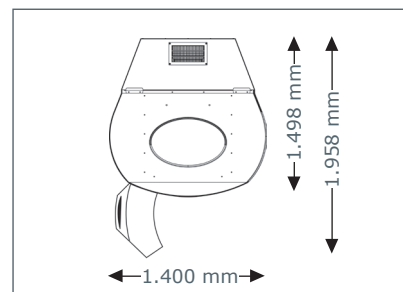

Gerätetyp

Preis ohne MwSt. in Euro

Tower sportCollarium revolutionD

13.580,-

26 x 180 W beautyLight Röhre (190 cm)
26 x 180 W pureSunlight Röhre (190 cm)
Nennleistung: 11 kW

Geräteabmessungen

Geschlossen

1.400 mm x 1.498 mm x 2.180 mm
(Länge x Breite x Höhe)