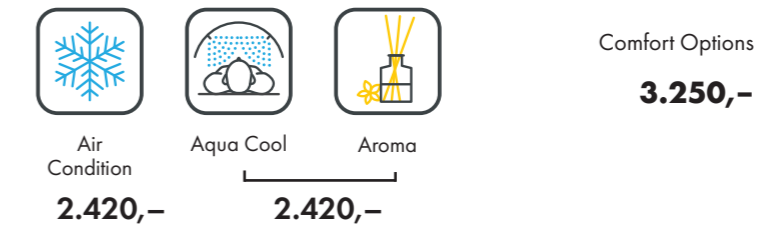

OPTIONAL FEATURES

PRICE EXCL. VAT IN EURO